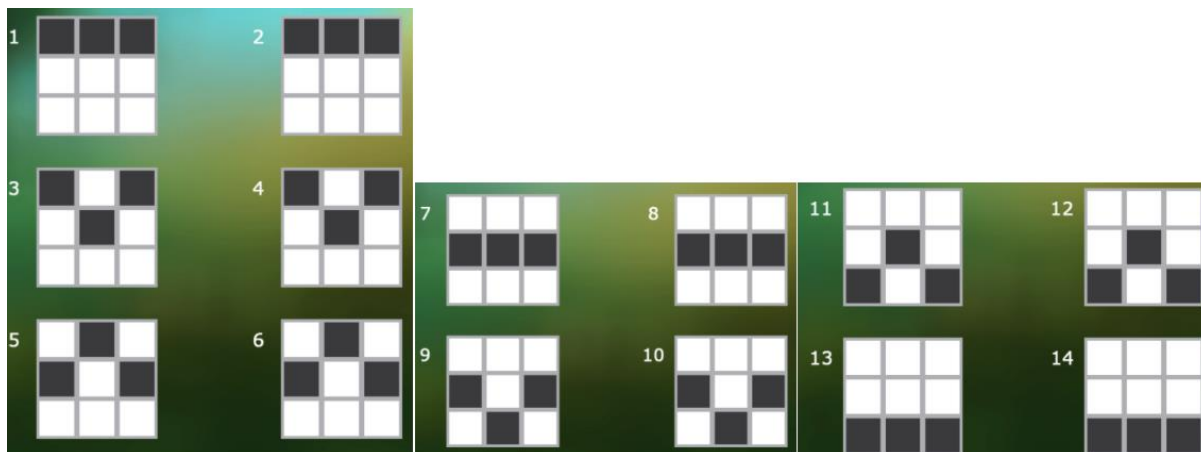

Izmaksu apraksts

Regulāro Izmaksu Apraksts

Lai parastie simboli veidotu laimīgo kombināciju, jāsakrīt sekojošiem apstākļiem:

1. Simboliem jābūt līdzās uz aktīvas izmaksas līnijas.
2. Laimīgās kombinācijas veidojas no kreisās uz labo pusi.
3. Pirmajam kombinācijas simbolam jāatrodas uz 1. ruļļa.
4. Regulārās izmaksas parādītas izmaksu attēlos. Izmaksas parādītas ar likmi 0.50 EUR. Palielinot likmi, proporcionāli palielinās līniju izmaksas:

 3: 5.00 2: 1.20	 3: 2.00	 3: 2.00
 3: 1.00	 3: 0.50	 3: 0.24
 3: 0.24	 3: 0.24	 3: 0.24
 3: 7.00 2: 1.20		

Izmaksu Līniju Apraksts.

Laimests tiek izmaksāts tikai par laimīgajām kombinācijām uz aktīvajām izmaksas līnijām. Līnijas, kas redzamas attēlā, parāda iespējamās izmaksas līniju formas uz katra ruļļu komplekta: