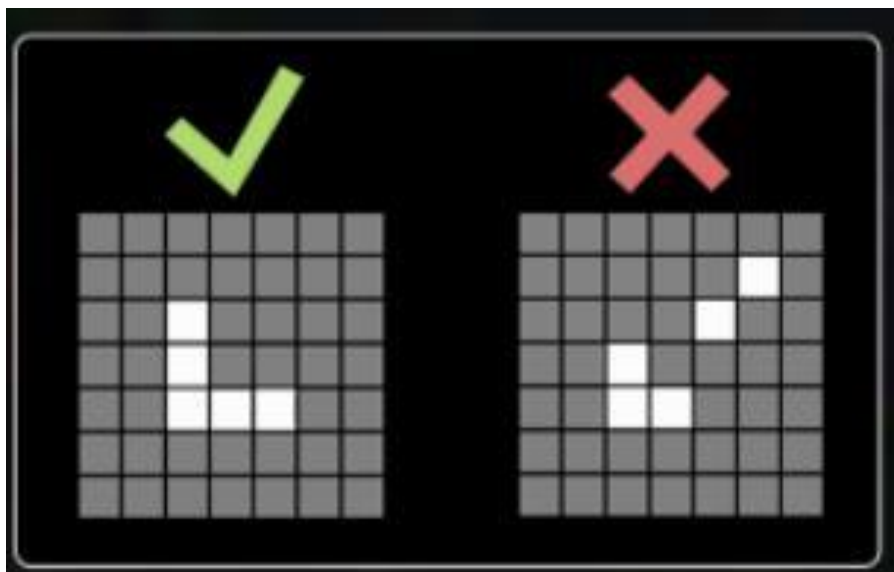

40+	40.00	40.00	40.00	40.00
39	32.00	32.00	32.00	32.00
38	24.00	24.00	24.00	24.00
37	20.00	20.00	20.00	20.00
36	16.00	16.00	16.00	16.00
31+	12.00	12.00	12.00	12.00
26+	8.00	8.00	8.00	8.00
21+	5.60	5.60	5.60	5.60
16+	4.00	4.00	4.00	4.00
15	3.20	3.20	3.20	3.20
14	2.80	2.80	2.80	2.80
13	2.40	2.40	2.40	2.40
12	2.00	2.00	2.00	2.00
11	1.60	1.60	1.60	1.60
10	1.20	1.20	1.20	1.20
9	0.96	0.96	0.96	0.96
8	0.80	0.80	0.80	0.80
7	0.64	0.64	0.64	0.64
6	0.48	0.48	0.48	0.48
5	0.40	0.40	0.40	0.40

Izmaksas kombināciju apraksts.

Laimests tiek izmaksāts vismaz no 5 vienādiem horizontāli vai vertikāli blakus esošiem simboliem.