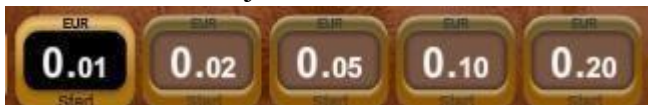

### **Svarīgi:**

- Laimests tiek izmaksāts tikai par lielāko laimīgo kombināciju no katras aktīvās izmaksas līnijas.
- Laimīgās kombinācijas veidojas no kreisās uz labo pusi.

### **Vispārējie noteikumi**

- Spēle notiek uz 1 - 20 izmaksas līnijām
- Likmes lielums var būt no 0.01 līdz 40 eiro.
- Nepareiza darbība atceļ visas spēles un izmaksas.

### ***Izmaksu Noteikumi***

- Jums tiek izmaksāts laimests tikai par lielāko laimīgo kombināciju no katras aktīvās izmaksas līnijas.
- Lai veidotos regulārās laimīgās kombinācijas, simboliem uz aktīvas izmaksas līnijas jāatrodas blakus.
- Regulārās laimīgās kombinācijas tiek veidotas no kreisās uz labo pusi. Vismaz vienam no simboliem jābūt attēlotam uz pirmā ruļļa. Simbolu kombinācija neveidojas, ja tā sākas no otrā ruļļa.
- Izmaksu līniju laimests tiek reizināts ar līnijas uzstādīto vērtību.

#### ***Lai spēlētu, rīkojieties šādi:***

- Lai paaugstinātu vai pazeminātu monētas vērtību, lietojiet “**MONĒTAS**” izvēlni:

- Lai izvēlētos līniju skaitu, klikšķiniet uz līniju izvēlni pa kreisi no ruļļiem.
- Klikšķiniet uz kādas no ikonām “**GRIEZT**”. Uz ikonām parādīta kopējā griezienu likme.” **GRIEZT**” ikonas atbilst 1, 2, 5, 10 vai 20 monētu likmei uz katru izmaksas līniju.