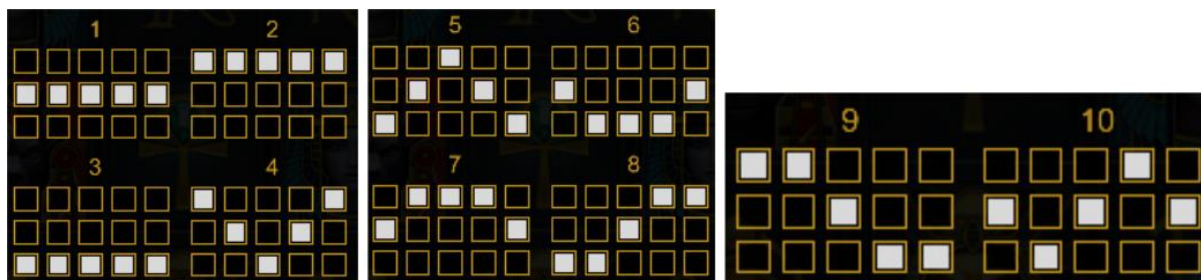

Nosacījums, lai saņemtu laimestu, ir griezt ruļļus līdz uz tiem attēlotie simboli veidotu laimīgās kombinācijas uz aktīvajām izmaksas līnijām. Laimests atkarīgs no izveidotajām laimīgajām kombinācijām.

Izmaksu apraksts

Regulāro Izmaksu Apraksts

Lai parastie simboli veidotu laimīgo kombināciju, jāsakrīt sekojošiem apstākļiem:

- Simboliem jābūt līdzās uz aktīvas izmaksas līnijas.
- Laimīgās kombinācijas veidojas no kreisās uz labo pusi. Pirmajam kombinācijas simbolam jāatrodas uz 1.ruļļa.

Regulārās izmaksas parādītas izmaksu attēlos. Izmaksas parādītas ar likmi 0.50 EUR. Palielinot likmi, proporcionāli palielinās līniju izmaksas:

								
5 250.00 4 50.00 3 5.00 2 0.50	5 80.00 4 15.00 3 1.50 2 0.25	5 30.00 4 4.00 3 1.00 2 0.25	5 30.00 4 4.00 3 1.00 2 0.25	5 6.00 4 1.50 3 0.25	5 6.00 4 1.50 3 0.25	5 4.00 4 1.00 3 0.25	5 4.00 4 1.00 3 0.25	5 4.00 4 1.00 3 0.25
WILD		SCATTER						
5 250.00 4 50.00 3 5.00 2 0.50		5 x 200 4 x 20 3 x 2						

Izmaksu Līniju Apraksts.

Laimests tiek izmaksāts tikai par laimīgajām kombinācijām uz aktīvajām izmaksas līnijām. Līnijas, kas redzamas attēlā, parāda iespējamās izmaksas līniju formas:

Kārtība, kādā notiek pieteikšanās uz laimestu un kādā to izsniedz