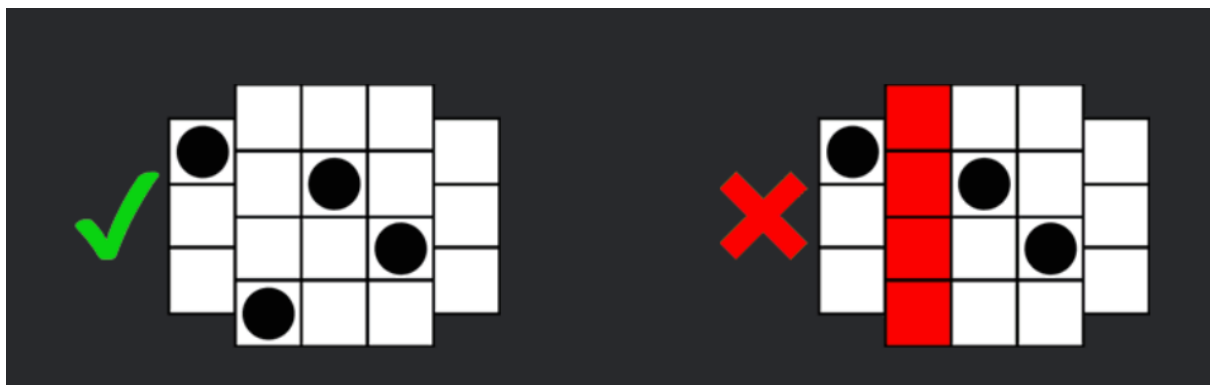

Izmaksu tabula

	5 : 250.00 4 : 50.00 3 : 25.00		5 : 75.00 4 : 30.00 3 : 15.00		5 : 30.00 4 : 20.00 3 : 12.00
	5 : 25.00 4 : 15.00 3 : 10.00		5 : 20.00 4 : 12.00 3 : 8.00		5 : 15.00 4 : 10.00 3 : 6.00
	5 : 12.00 4 : 8.00 3 : 5.00		5 : 12.00 4 : 8.00 3 : 5.00		5 : 12.00 4 : 8.00 3 : 5.00

Izmaksas līnijas