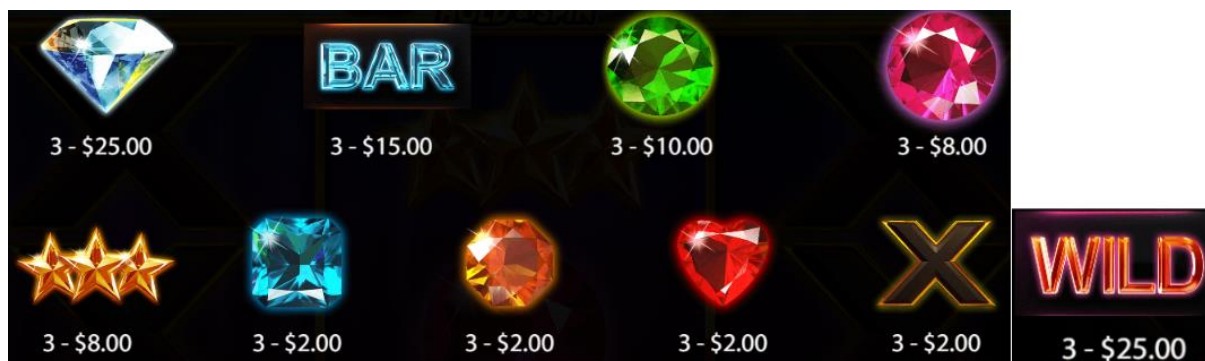

Spēles vadība

Lai spēlētu, rīkojieties šādi:

1. Lai mainītu likmes vērtību, lietojiet “TOTAL BET” izvēlni.

2. Klikšķiniet uz ikonas “Spin” . Ruļļi sāk griezties ar jūsu izvēlēto likmi.

Automātiskais vadības režīms:

1. Nospiežot **Autoplay** ikonu, Jūs varat izvēlēties:

- Sadaļa **Number of autospins** (Griezienu skaits). Izvēlies, cik reizes pēc kārtas ruļļi griezīsies Automātiskajā režīmā.
- Sadaļa **Quick spin**. Ruļļi griežas ātrā režīmā.
- Sadaļa **Turbo spin**. Ruļļi griežas ļoti ātrā režīmā (uzreiz tiek parādīts rezultāts).

Nosacījumi, kuriem iestājoties dalībnieks saņem laimestu, un laimestu lielums [arī laimestu attiecība pret dalības maksu (likmi)]

Nosacījums, lai saņemtu laimestu, ir griezt ruļļus līdz uz tiem attēlotie simboli veidotu laimīgās kombinācijas uz aktīvajām izmaksas līnijām. Laimests atkarīgs no izveidotajām laimīgajām kombinācijām.

Izmaksu apraksts

Lai parastie simboli veidotu laimīgo kombināciju, jāsakrīt sekojošiem apstākļiem:

- Simboliem jābūt līdzās uz aktīvas izmaksas līnijas.
- Laimīgās kombinācijas veidojas no kreisās uz labo pusi. Pirmajam kombinācijas simbolam jāatrodas uz 1.ruļļa.

Izmaksas ar līnijas likmi 0.50 EUR parādītas attēlos, palielinot likmi proporcionāli mainās izmaksas.