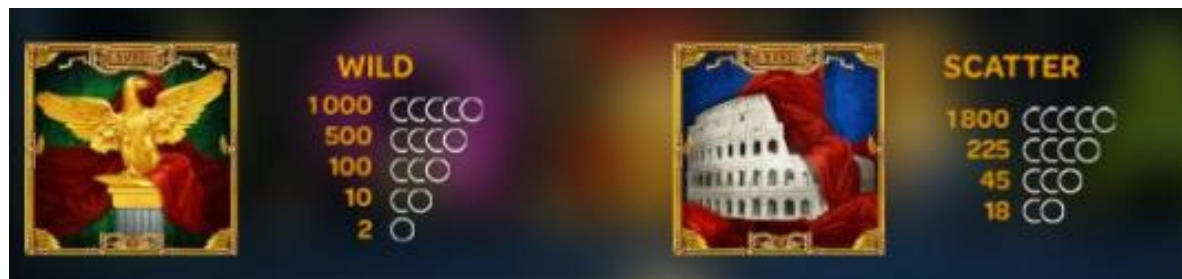

- Katras kombinācijas laimests “Izmaksu Tabulā” tiek norādīts skaitļos. Laimēto kredītu daudzums atkarīgs no izvēlētās vērtības monētai. Laimēto kredītu skaitu aprēķina, reizinot kopējo laimēto monētu skaitu ar jūsu izvēlēto monētas vērtību.
- Nepareiza darbība atceļ visas spēles un izmaksas.

IZMAKSU TABULA

Likme tiek noteikta, izmantojot atlasītāju LEVEL.
Monētas vērtība tiek noteikta, izmantojot atlasītāju COIN VALUE.
COINS norāda likmei pieejamo monētu daudzumu.
AUTOPLAY spēlē automātiski izvēlētajam raundu skaitam.
MAX BET spēlē likmes augstākajā līmenī un ar esošo monētu vērtību. Spēlējot zemākā līmenī, jānoklikšķina uz MAX BET divas reizes, lai spēlētu raundu izvēlētajā līmenī.