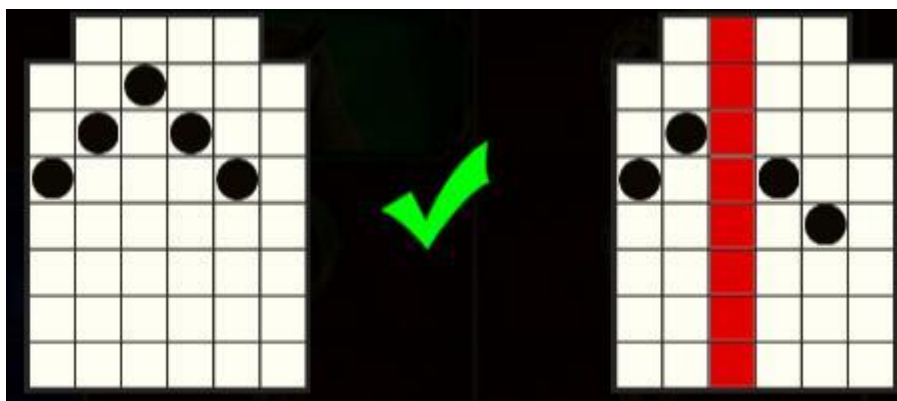

Izmaksu apraksts

Lai parastie simboli veidotu laimīgo kombināciju, jāsakrīt sekojošiem apstākļiem:

- Simboliem jābūt līdzās uz aktīvas izmaksas līnijas.
- Laimēto kreītu skaits atkarīgs no kopējā laimesta monētās reizinājuma ar jūsu izvēlēto monētas vērtību.
- Laimīgās kombinācijas veidojas no kreisās uz labo pusi. Pirmajam kombinācijas simbolam jāatrodas uz 1.ruļļa.

Izmaksas ar līnijas likmi 0.20 EUR parādītas attēlos, palielinot līnijas likmi proporcionāli mainās izmaksas.

	6 - €4.00 5 - €2.00 4 - €0.80 3 - €0.40 2 - €0.20		6 - €0.75 5 - €0.50 4 - €0.40 3 - €0.20		6 - €0.40 5 - €0.20 4 - €0.10 3 - €0.06		6 - €0.30 5 - €0.16 4 - €0.10 3 - €0.06		6 - €0.25 5 - €0.10 4 - €0.08 3 - €0.04
	6 - €0.25 5 - €0.10 4 - €0.08 3 - €0.04		6 - €0.20 5 - €0.10 4 - €0.08 3 - €0.04		6 - €0.20 5 - €0.08 4 - €0.04 3 - €0.02		6 - €0.20 5 - €0.08 4 - €0.04 3 - €0.02		6 - €0.20 5 - €0.08 4 - €0.04 3 - €0.02

Izmaksas Līniju Apraksts.

Laimests tiek izmaksāts tikai par laimīgajām kombinācijām uz aktīvajām izmaksas līnijām no kreisās puses.

Laimēto kredītu skaits atkarīgs no kopējā monētu skaita reizinājuma ar jūsu izvēlēto monētu skaitu.

Līnijas, kas redzamas attēlā, parāda iespējamās izmaksas līniju formas:

7. Kārtība, kādā notiek pieteikšanās uz laimestu un kādā to izsniedz

Lai saņemtu laimestu savā spēļu kontā, ir jāaizver attiecīgās spēles logs un jāveic naudas transakcija no konta sadaļas „Kase”.

Lai saņemtu laimestu uz savu personīgo finanšu iestādes kontu, spēlētājam ir jāizmanto viens no šiem naudas transakcijas/pārskaitījuma veidiem:

- uz bankas kontu ar tiešu maksājumu vai izmantojot banklink pakalpojumus,
- uz bankas karti.