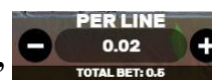

Bonusa spēles laimesti tiek pieskaitīti izmaksas līnijas laimestiem.

Lai veidotos regulārās laimīgās kombinācijas, simboliem uz aktīvās izmaksas līnijas jāatrodas blakus.

Nepareiza darbība atceļ visas spēles un izmaksas.

Spēles vadība

Lai spēlētu, rīkojieties šādi:

1. Lai paaugstinātu vai pazeminātu līnijas likmi, lietojiet “Per Line” izvēlni.

2. Klikšķiniet uz ikonas “Spin”.
3. Ruļļi sāk griezties ar jūsu izvēlēto likmi.