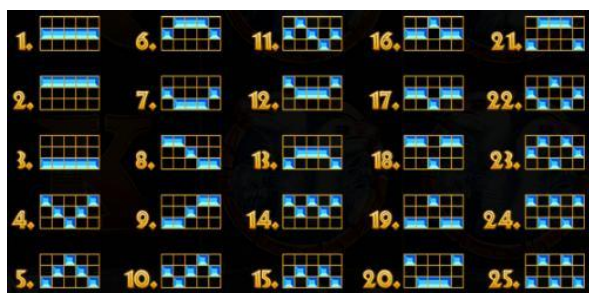

Nosacījums, lai saņemtu laimestu, ir griezt ruļļus līdz uz tiem attēlotie simboli veidotu laimīgās kombinācijas uz aktīvajām izmaksas līnijām. Laimests atkarīgs no izveidotajām laimīgajām kombinācijām.

Izmaksu apraksts

Lai parastie simboli veidotu laimīgo kombināciju, jāsakrīt sekojošiem apstākļiem:

- Simboliem jābūt līdzās uz aktīvās izmaksas līnijas.
- Laimīgās kombinācijas veidojas no kreisās uz labo pusi. Pirmajam kombinācijas simbolam jāatrodas uz 1. ruļļa.
- Izmaksu koeficients tiek piemēroti līnijas likmei.

Izmaksas Līniju Apraksts.

Laimests tiek izmaksāts tikai par laimīgajām kombinācijām uz aktīvajām izmaksas līnijām no kreisās puses.

Līnijas, kas redzamas attēlā, parāda iespējamās izmaksas līniju formas: