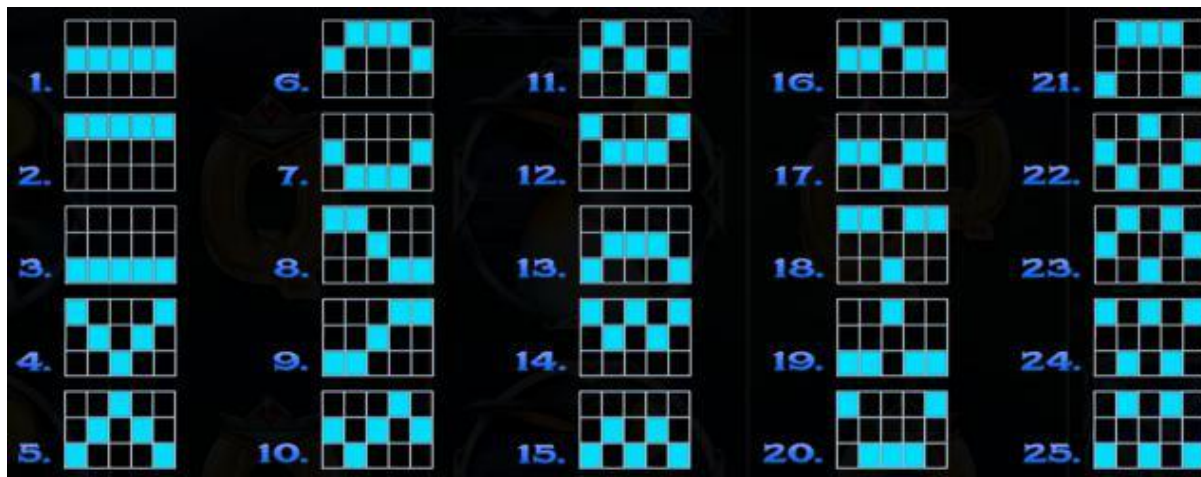

Nosacījums, lai saņemtu laimestu, ir griezt ruļļus līdz uz tiem attēlotie simboli veidotu laimīgās kombinācijas uz aktīvajām izmaksas līnijām. Laimests atkarīgs no izveidotajām laimīgajām kombinācijām.

Izmaksu apraksts

Lai parastie simboli veidotu laimīgo kombināciju, jāsakrīt sekojošiem apstākļiem:

- Simboliem jābūt līdzās uz aktīvas izmaksas līnijas.
- Laimīgās kombinācijas veidojas no kreisās uz labo pusi. Pirmajam kombinācijas simbolam jāatrodas uz 1. ruļļa.
- Izmaksu koeficients tiek piemēroti līnijas likmei.

Izmaksas Līniju Apraksts.

Laimests tiek izmaksāts tikai par laimīgajām kombinācijām uz aktīvajām izmaksas līnijām no kreisās puses.

Līnijas, kas redzamas attēlā, parāda iespējamās izmaksas līniju formas: