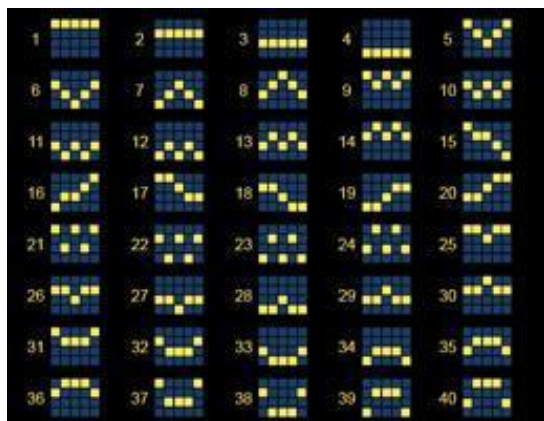

### Regulāro Izmaksu Apraksts

Lai parastie simboli veidotu laimīgo kombināciju, jāsakrīt sekojošiem apstākļiem:

- Simboliem jābūt līdzās uz aktīvas izmaksas līnijas.
- Laimīgās kombinācijas veidojas no kreisās uz labo pusi.
- Vismaz vienam no simboliem jābūt attēlotam uz pirmā ruļļa. Simbolu kombinācijas neveidojas, ja pirmais simbols ir uz otrā, trešā, ceturtā vai piektā ruļļa.

### Izmaksu Līniju Apraksts.

Laimests tiek izmaksāts tikai par laimīgajām kombinācijām uz aktīvajām izmaksas līnijām. Līnijas, kas redzamas attēlā, parāda iespējamo izmaksas līniju formas.