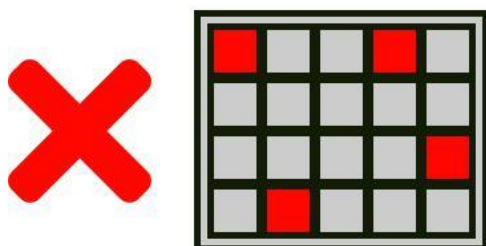

Norādītie simbolu laimesti atbilst atlasītajam likmes līmenim. Šīs spēles teorētiskais atmaksāšanās līmenis ir 96.23%. RTP tika aprēķināts, simulējot 10 000 000 000 raundus.

	5 €0.70		5 €0.70		5 €0.70		5 €0.70		5 €0.70
	4 €0.30		4 €0.30		4 €0.30		4 €0.30		4 €0.30
	3 €0.10		3 €0.10		3 €0.10		3 €0.10		3 €0.10
	5 €2.00		5 €2.20		5 €2.50		5 €3.00		5 €4.00
	4 €1.00		4 €1.20		4 €1.50		4 €2.00		4 €2.50
	3 €0.50		3 €0.60		3 €0.70		3 €1.00		3 €1.50

Īpašie simboli

Galvaskausa simbols parādās pamatspēlē un Grēdu griezienu bonusa funkcijas izspēlē.

Laimestu varianti

Norādītie pamatspēles laimesta kombinācijas nosacījumi tiek izmantoti arī bonusa funkciju vai bezmaksas griezienu izspēles laikā, ja vien nav norādīts citādi. Katra likme attiecas uz visām laimestu kombinācijām, ja vien nav norādīts citādi.

Laimestu varianti, kad uz blakus ruļļiem virzienā no kreisās uz labo pusi, sākot no kreisā malējā ruļļa, ir redzami vienādi simboli. Laimestam nepieciešamo simbolu skaits ir norādīts izmaksu tabulā.

Kārtība, kādā notiek pieteikšanās uz laimestu un kādā to izsniedz