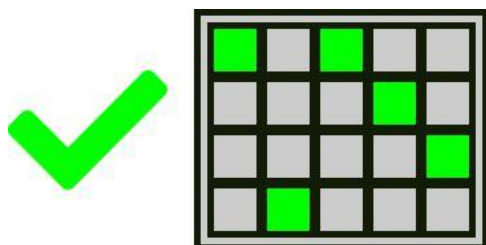

Norādītie simbolu laimesti atbilst atlasītajam likmes līmenim. Šīs spēles teorētiskais atmaksāšanās līmenis ir 96.23%. RTP tika aprēķināts, simulējot 10 000 000 000 raundus.

	5 €0.70		5 €0.70		5 €0.70		5 €0.70		5 €0.70
	4 €0.30		4 €0.30		4 €0.30		4 €0.30		4 €0.30
	3 €0.10		3 €0.10		3 €0.10		3 €0.10		3 €0.10
	5 €2.00		5 €2.20		5 €2.50		5 €3.00		5 €4.00
	4 €1.00		4 €1.20		4 €1.50		4 €2.00		4 €2.50
	3 €0.50		3 €0.60		3 €0.70		3 €1.00		3 €1.50

Īpašie simboli

Galvaskausa simbols parādās pamatspēlē un Grēdu griezienu bonusa funkcijas izspēlē.

Laimestu varianti

Norādītie pamatspēles laimesta kombinācijas nosacījumi tiek izmantoti arī bonusa funkciju vai bezmaksas griezienu izspēles laikā, ja vien nav norādīts citādi. Katra likme attiecas uz visām laimestu kombinācijām, ja vien nav norādīts citādi.

Laimestu varianti, kad uz blakus ruļļiem virzienā no kreisās uz labo pusi, sākot no kreisā malējā ruļļa, ir redzami vienādi simboli. Laimestam nepieciešamo simbolu skaits ir norādīts izmaksu tabulā.

Kārtība, kādā notiek pieteikšanās uz laimestu un kādā to izsniedz