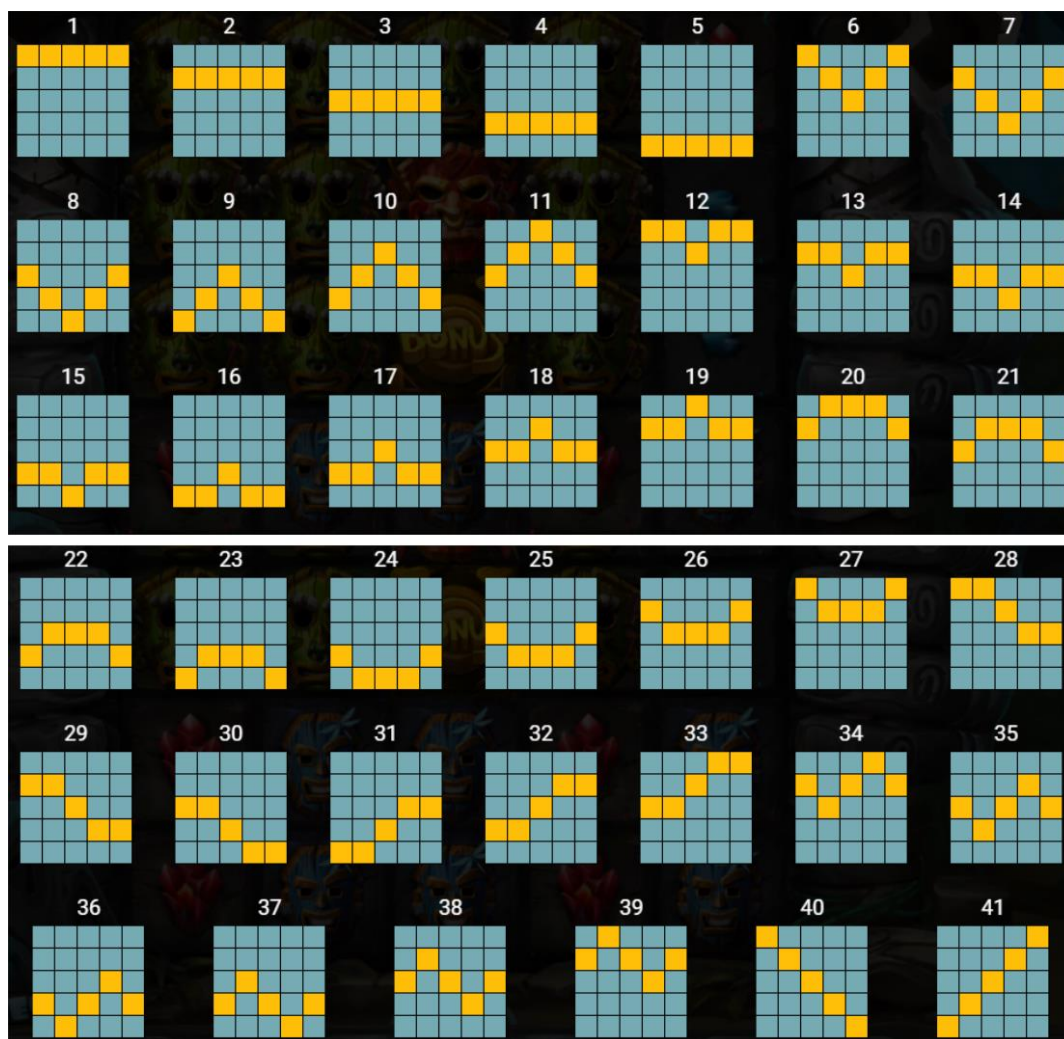

7. Kārtība, kādā notiek pieteikšanās uz laimestu un kādā to izsniedz

Lai saņemtu laimestu savā spēļu kontā, ir jāaizver attiecīgās spēles logs un jāveic naudas transakcija no konta sadaļas „Kase”.

Lai saņemtu laimestu uz savu personīgo finanšu iestādes kontu, spēlētājam ir jāizmanto viens no šiem naudas transakcijas/pārskaitījuma veidiem:

- uz bankas kontu ar tiešu maksājumu vai izmantojot banklink pakalpojumus,
- uz bankas karti.

Izmaksātos laimestus, kas ir laimēti saskaņā ar tiešsaistes spēlē esošajiem spēles noteikumiem un laimējošo kombināciju tabulu.

Spēles programmas funkcionāla bojājuma, elektronisku vai manipulēšanas ar spēļu automātu programmu rezultātā uz spēles ekrāna tiks parādīta informācija - nav spēles laimests un izmaksāts netiek.

Sarežģītāku bojājumu gadījumā vai šaubu gadījumā par manipulēšanu ar spēļu programmām, laimesta izmaksas tiek veiktas pēc tam, kad tiek veikta spēles pārbaude un darbinieki ir pārliecinājušies par iepriekšminēto apstākļu neesamību.