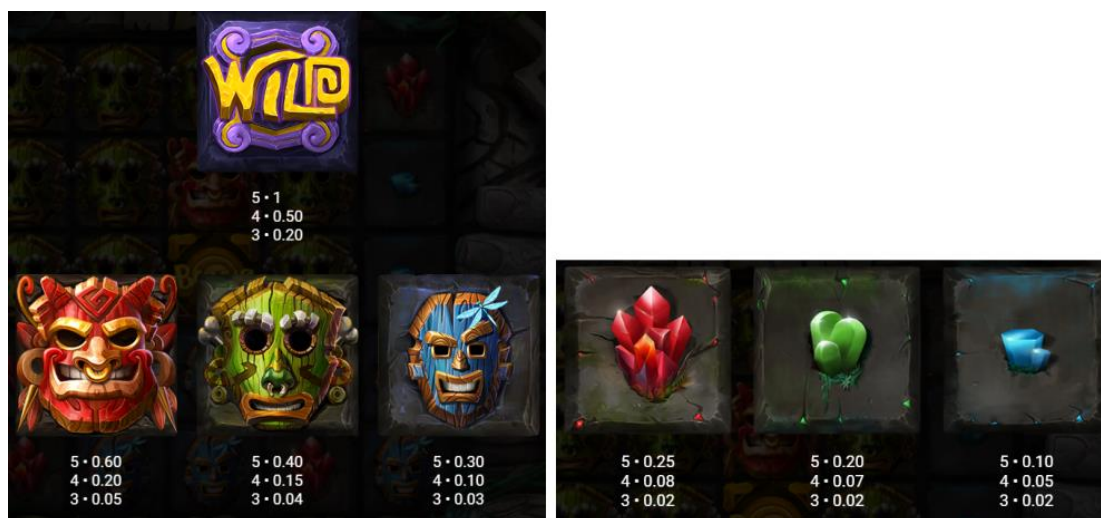

6. Nosacījumi, kuriem iestājoties dalībnieks saņem laimestu, un laimestu lielums [arī laimestu attiecība pret dalības maksu (likmi)]

Nosacījums, lai saņemtu laimestu, ir griezt ruļļus līdz uz tiem attēlotie simboli veidotu laimīgās kombinācijas uz aktīvajām izmaksas līnijām. Laimests atkarīgs no izveidotajām laimīgajām kombinācijām.

Izmaksu apraksts

Lai parastie simboli veidotu laimīgo kombināciju, jāsakrīt sekojošiem apstākļiem:

- Simboliem jābūt līdzās uz aktīvas izmaksas līnijas.
- Laimīgās kombinācijas veidojas no kreisās uz labo pusi. Vismaz vienam no simboliem jābūt attēlotam uz pirmā ruļļa. Simbolu kombinācijas neveidojas, ja pirmais simbols ir uz otrā, trešā, ceturta vai piektā ruļļa.

Regulārās Izmaksas parādītas Izmaksu attēlos. Izmaksas parādītas par likmi 0.10 EUR.

Palielinot likmi, proporcionāli palielinās izmaksas:

Izmaksas Līniju Apraksts.

Laimests tiek izmaksāts tikai par laimīgajām kombinācijām uz aktīvajām izmaksas līnijām kreisās puses.

Laimēto kredītu skaits atkarīgs no kopējā monētu skaita reizinājuma ar jūsu izvēlēto monētu skaitu.