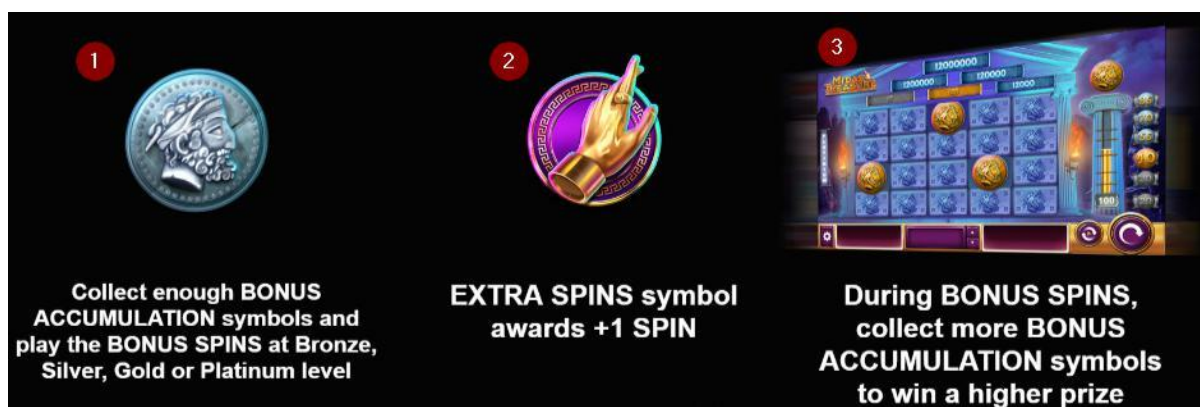

*Collect – sakrāj, more – vairāk, total – kopā, Extra spins – papildus griezieni. Katri 3 papildināšanas simboli pēc tam piešķir +2 griezienus.

3. Bezmaksas griezienus var arī nopirkt, izmantojot Hyper Bonus.

Bonusa griezienu noteikumi

1. Sakrājot uz laukuma attiecīgu skaitu Bonusa palielināšanas simbolu, tiek spēlēti Bonusa griezieni Bronzas, Sudraba, Zelta vai Platīna līmenī.
2. Extra Spins simbols piešķir +1 griezienu.
3. Bonusa griezienu laikā Bonusa palielināšanas simboli piešķir lielākas balvas.

Spēles vadība

Lai spēlētu, rīkojieties šādi:

1. Lai palielinātu vai pazeminātu monētas vērtību, lietojiet "**Bet**" izvēlni:

2. Klikšķiniet uz „Spin”, ruļļi tiks iegriezti