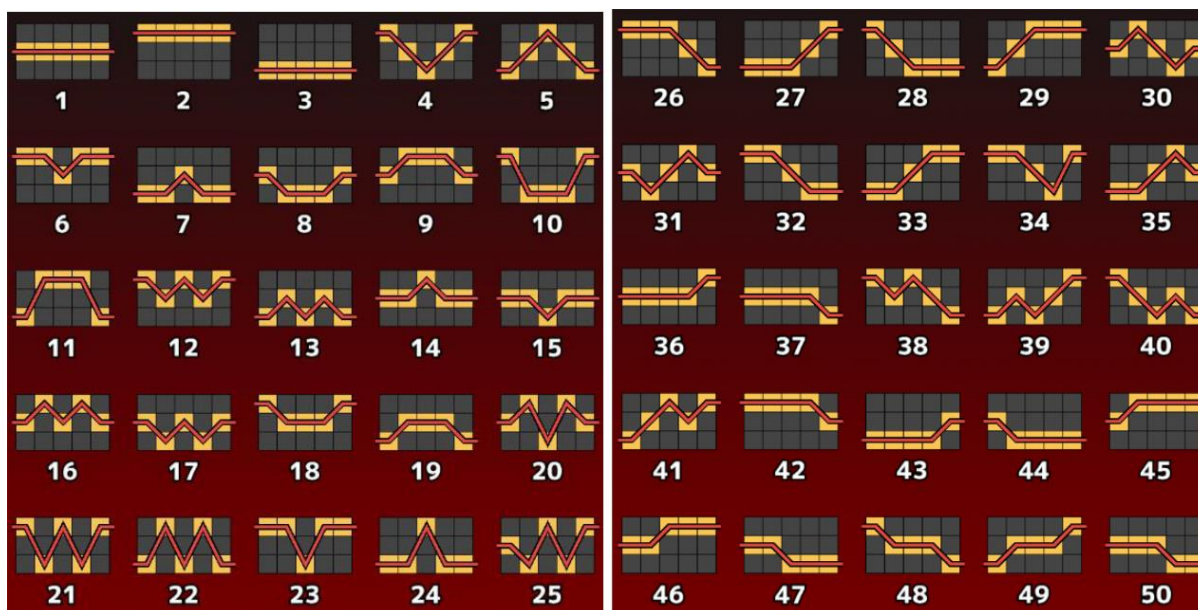

Izmaksu Līniju Apraksts.

Laimests tiek izmaksāts tikai par laimīgajām kombinācijām uz aktīvajām izmaksas līnijām. Līnijas, kas redzamas attēlā, parāda iespējamās izmaksas līniju formas:

Kārtība, kādā notiek pieteikšanās uz laimestu un kādā to izsniedz

Lai saņemtu laimestu savā spēļu kontā, ir jāaizver attiecīgās spēles logs un jāveic naudas transakcija no konta sadaļas “Kase”.

Lai saņemtu laimestu uz savu personīgo finanšu iestādes kontu, spēlētājam ir jāizmanto viens no šiem naudas transakcijas/pārskaitījuma veidiem:

- uz bankas kontu ar tiešu maksājumu vai izmantojot banklink pakalpojumus,
- uz bankas karti.

Izmaksātos laimestus, kas ir laimēti saskaņā ar tiešsaistes spēlē esošajiem spēles noteikumiem un laimējošo kombināciju tabulu.

Spēles programmas funkcionāla bojājuma, elektronisku vai manipulēšanas ar spēļu automātu programmu rezultātā uz spēles ekrāna tiks parādīta informācija - nav spēles laimests un izmaksāts netiek.

Sarežģītāku bojājumu gadījumā vai šaubu gadījumā par manipulēšanu ar spēļu programmām, laimesta izmaksas tiek veiktas pēc tam, kad tiek veikta spēles pārbaude un darbinieki ir pārliecinājušies par iepriekšminēto apstākļu neesamību.

Termiņš, līdz kuram azartspēles dalībnieks var pieteikties uz laimestu

Laimesti, kas nepārsniedz 720 euro tiek izmaksāti nekavējoties pēc spēles sesijas beigām. Laimesti no 720 euro līdz 14300 euro tiek izmaksāti 24 stundu laikā. Laimesti, kuri pārsniedz 14300 euro izmaksā azartspēles noteikumos apstiprinātā kārtībā ne vēlāk kā 30 dienu laikā un ne vairāk kā divos maksājumos.