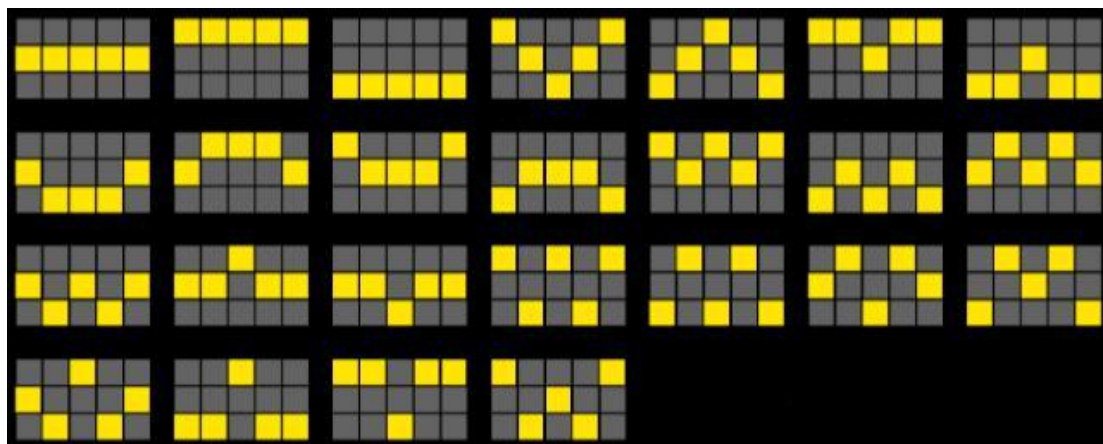

Automātiskais vadības režīms:

1. Nospiežot **Auto** ikonu , Jūs varat izvēlēties:

- Sadaļa **Number of spins** (Griezīnu skaits). Izvēlies, cik reizes pēc kārtas ruļļi griezīsies Automātiskajā režīmā.

Nosacījumi, kuriem iestājoties dalībnieks saņem laimestu, un laimestu lielums [arī laimestu attiecība pret dalības maksu (likmi)]

Izmaksu apraksts

Lai parastie simboli veidotu laimīgo kombināciju, jāsakrīt sekojošiem apstākļiem:

- Simboliem jābūt līdzās uz aktīvām izmaksas līnijām.
- Laimīgās kombinācijas veidojas no kreisās uz labo pusi.
- Izmaksu koeficienti norādīti izmaksu attēlos. Palielinot likmi, proporcionāli palielinās izmaksas.

Izmaksas Līniju Apraksts.

Laimests tiek izmaksāts tikai par lielāko laimīgo kombināciju uz aktīvam izmaksas līnijam no kreisās puses.

Līnijas, kas redzamas attēlā, parāda iespējamās izmaksas līniju formas.