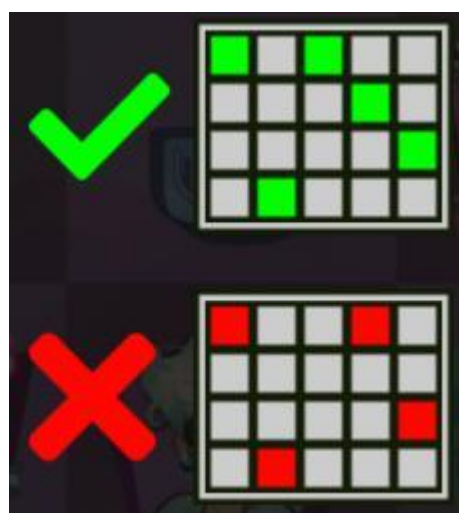

Nosacījumi, kuriem iestājoties dalībnieks saņem laimestu, un laimestu lielums [arī laimestu attiecība pret dalības maksu (likmi)].

Nosacījums, lai saņemtu laimestu, ir griezt ruļļus līdz uz tiem attēlotie simboli veidotu laimīgās kombinācijas uz aktīvajām izmaksas līnijām. Laimests atkarīgs no izveidotajām laimīgajām kombinācijām.

Izmaksu apraksts

Lai parastie simboli veidotu laimīgo kombināciju, jāsakrīt sekojošiem apstākļiem:

- Simboliem jābūt līdzās uz aktīvas izmaksas līnijas.
- Laimīgās kombinācijas veidojas no kreisās uz labo pusi. Vismaz vienam no simboliem jābūt attēlotam uz pirmā ruļļa. Simbolu kombinācijas neveidojas, ja pirmais simbols ir uz otrā ruļļa.

Izmaksu Līniju Apraksts.

Laimests tiek izmaksāts tikai par laimīgajām kombinācijām uz aktīvajām izmaksas līnijām. Līnijas, kas redzamas attēlā, parāda iespējamās izmaksas līniju formas.

Kārtība, kādā notiek pieteikšanās uz laimestu un kādā to izsniedz