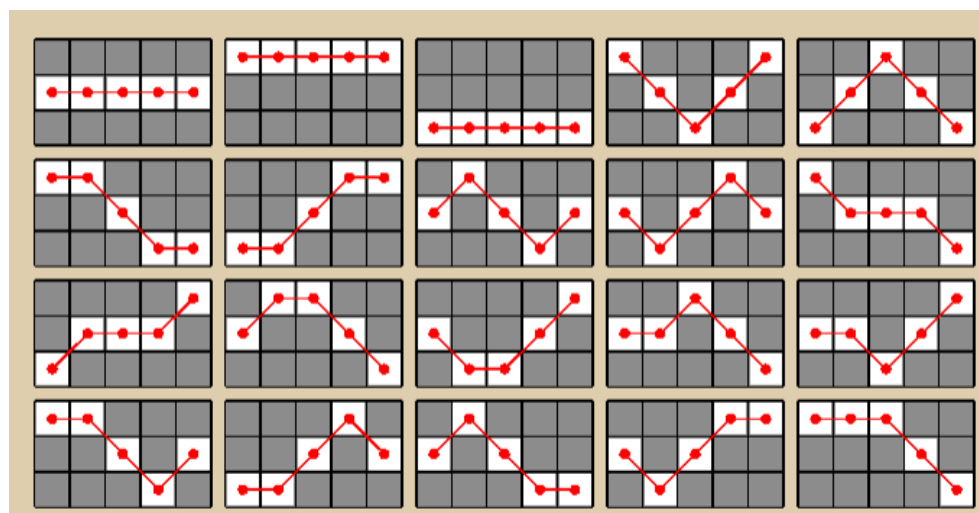

Likme tiek noteikta, izmantojot atlasītāju **LEVEL**.

Monētas vērtība tiek noteikta, izmantojot atlasītāju **COIN VALUE**.

COINS norāda likmei pieejamo monētu daudzumu.

AUTOPLAY spēlē automātiski izvēlētajam raundu skaitam.

MAX BET spēlē likmes augstākajā līmenī un ar esošo monētu vērtību. Spēlējot zemākā līmenī, jānoklikšķina uz **MAX BET** divas reizes, lai spēlētu raundu izvēlētajā līmenī.

IZMAKSU LĪNIJAS

7. Kārtība, kādā notiek pieteikšanās uz laimestu un kādā to izsniedz: