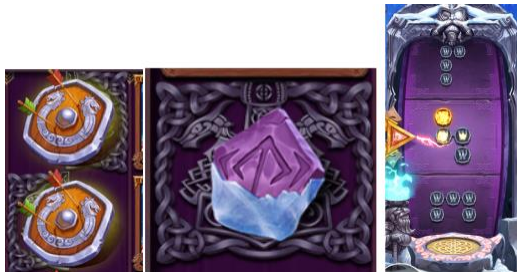

- Aizstājējsimbols “Wild”
- “Wild Pattern Wheel” funkcija
- “Free Spins” simbols un bezmaksas griezieni
- “Bonus Buy” opcija

Svarīgi:

- Laimests tiek izmaksāts tikai par lielāko laimīgo kombināciju no katras aktīvās izmaksas līnijas, izņemot par izkaisītajiem laimestiem.
- Laimīgās kombinācijas veidojas no kreisās uz labo pusi.
- Bonusa spēles laimesti tiek pieskaitīti izmaksas līnijas laimestiem.
- Nepareiza darbība atceļ visas spēles un izmaksas.

Vispārējie noteikumi

1. Nepareiza darbība atceļ visas spēles un izmaksas.

Aizstājēj simbola “Wild” noteikumi

1. “Wild” simbols aizstāj jebkuru simbolu, izņemot “Free Spins” simbolu, lai veidotu laimīgās kombinācijas.
2. “Wild” simbols var parādīties uz jebkura ruļļa.

“Wild Pattern Wheel” funkcijas noteikumi

1. Pamatspēles laikā uz spēles laukuma atrodas 2 mozaīkas elementi, kas katrā griezienā pārvietojas uz nejauši izvēlētām pozīcijām.
2. Ja 2 mozaīkas elementi apstājas uz vienas pozīcijas, tie apvienojas vienā elementā un aktivizē “Wild Pattern Wheel” funkciju.
3. Funkcijas laikā aktivizējas rats blakus spēles laukuma un tas apstājas vai nu uz “Level Up” vai arī uz “Wild” simbolu raksta.
4. Ja rats apstājas uz “Wild” simbolu raksta, šis raksts tiek pārnest uz spēles laukuma un visas laimīgās kombinācijas tiek izmaksātas.
5. Ratom ir 5 līmeņi uz katrā no līmeņiem ir savi “Wild” simbolu raksti un “Level Up”:

- 1. Līmeņa “Wild” raksti 
- 2. Līmeņa “Wild” raksti 
- 3. Līmeņa “Wild” raksti 
- 4. Līmeņa “Wild” raksti 
- 5. Līmeņa “Wild” raksti 

6. Rata 5.līmenī var parādīties tikai “Wild” simbolu raksti.
7. Ja rats apstājas uz “Level Up”, rats tiek uzlabots līdz nākamajam līmenim un griežās atkārtoti.