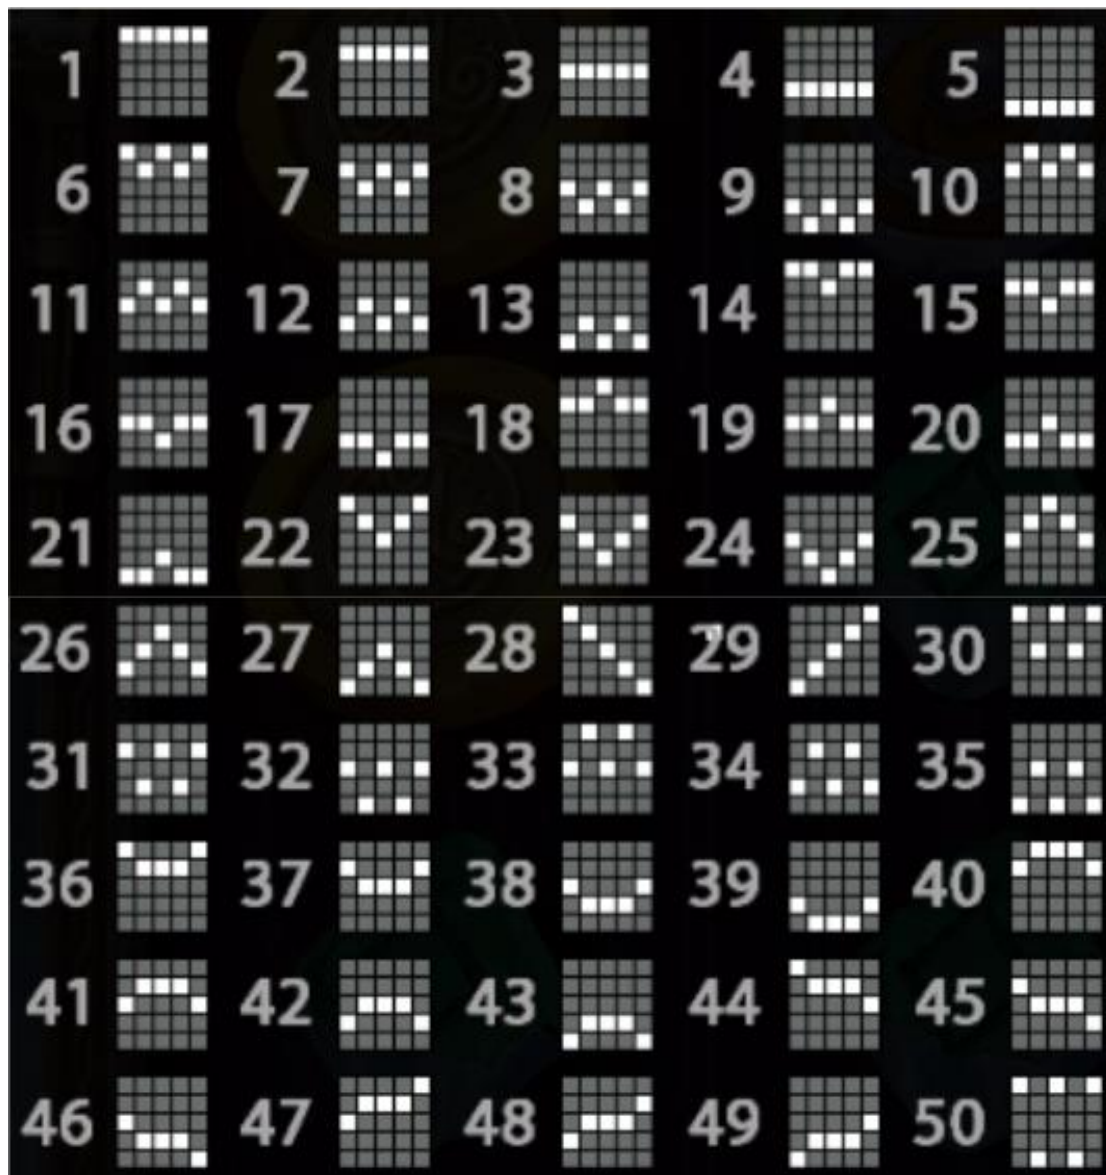

Izmaksas Līniju Apraksts.

Laimests tiek izmaksāts tikai par laimīgajām kombinācijām uz aktīvajām izmaksas līnijām no kreisās puses.

Līnijas, kas redzamas attēlā, parāda iespējamās izmaksas līniju formas: