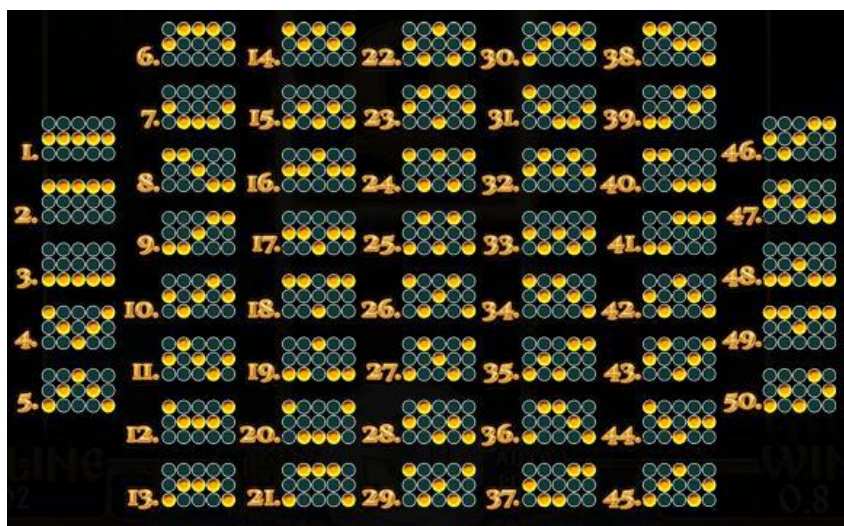

Nosacījumi, kuriem iestājoties dalībnieks saņem laimestu, un laimestu lielums [arī laimestu attiecība pret dalības maksu (likmi)]

Nosacījums, lai saņemtu laimestu, ir griezt ruļļus līdz uz tiem attēlotie simboli veidotu laimīgās kombinācijas uz aktīvajām izmaksas līnijām. Laimests atkarīgs no izveidotajām laimīgajām kombinācijām.

Izmaksu apraksts

Lai parastie simboli veidotu laimīgo kombināciju, jāsakrīt sekojošiem apstākļiem:

- Simboliem jābūt līdzās uz aktīvas izmaksas līnijas.
- Laimīgās kombinācijas veidojas no kreisās uz labo pusi. Pirmajam kombinācijas simbolam jāatrodas uz 1. ruļļa.
- Izmaksu koeficients tiek piemēroti līnijas likmei.

Izmaksu koeficienti parādīti izmaksu attēlos. Palielinot likmi, proporcionāli mainās izmaksas.

 5 x 500 4 x 55 3 x 30	 5 x 400 4 x 50 3 x 25	 5 x 70 4 x 25 3 x 15	 5 x 60 4 x 20 3 x 10	
 5 x 200 4 x 45 3 x 20	 5 x 100 4 x 40 3 x 20	 5 x 50 4 x 20 3 x 10	 5 x 40 4 x 10 3 x 5	 5 x 30 4 x 10 3 x 5

Izmaksas Līniju Apraksts.

Laimests tiek izmaksāts tikai par laimīgajām kombinācijām uz aktīvajām izmaksas līnijām no kreisās puses.

Līnijas, kas redzamas attēlā, parāda iespējamās izmaksas līniju formas: