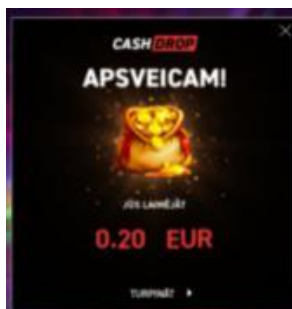

5. Papildfunkcija nevar tikt aktivizēta vairāk kā vienu reizi viena grieziena ietvaros.