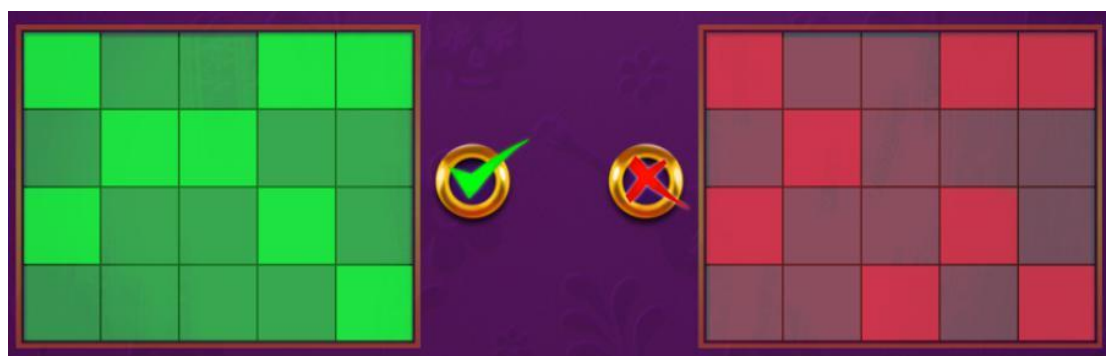

### Regulāro Izmaksu Apraksts

Lai simboli veidotu laimīgo kombināciju, jāsakrīt sekojošiem apstākļiem:

- Simboliem jābūt līdzās uz aktīvas izmaksas līnijas.
- Laimīgās kombinācijas veidojas no kreisās uz labo pusi.
- Pirmajam kombinācijas simbolam jāatrodas uz 1.ruļļa.

### *Izmaksu Līniju Apraksts.*

Laimests tiek izmaksāts tikai par laimīgajām kombinācijām uz aktīvajām izmaksas līnijām no kreisās puses.

Līnijas, kas redzamas attēlā, parāda iespējamās izmaksas līniju formas: