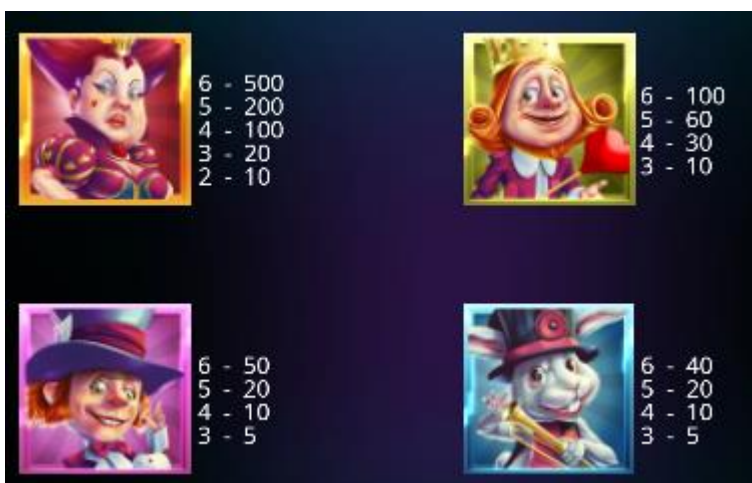

Likme tiek noteikta, izmantojot atlasītāju **LEVEL**.

Monētas vērtība tiek noteikta, izmantojot atlasītāju **COIN VALUE**.

COINS norāda likmei pieejamo monētu daudzumu.

AUTOPLAY spēlē automātiski izvēlētajam raundu skaitam.

MAX BET spēlē likmes augstākajā līmenī un ar esošo monētu vērtību. Spēlējot zemākā līmenī, jānoklikšķina uz **MAX BET** divas reizes, lai spēlētu raundu izvēlētajā līmenī.