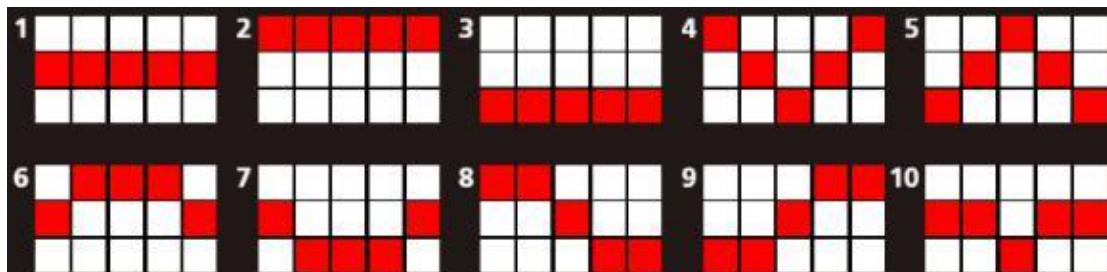

Izmaksu apraksts

Lai parastie simboli veidotu laimīgo kombināciju, jāsakrīt sekojošiem apstākļiem:

1. Simboliem jābūt līdzās uz aktīvām izmaksas līnijām.
2. Laimīgās kombinācijas veidojas no kreisās uz labo pusi.
3. Regulārās izmaksas parādītas izmaksu attēlos. Izmaksas parādītas ar likmes vērtību 0.50 EUR. Palielinot likmi, proporcionāli palielinās izmaksas.

Izmaksas Līniju Apraksts.

Laimests tiek izmaksāts tikai par lielāko laimīgo kombināciju uz aktīvam izmaksas līnijam no kreisās puses.

Līnijas, kas redzamas attēlā, parāda iespējamās izmaksas līniju formas.