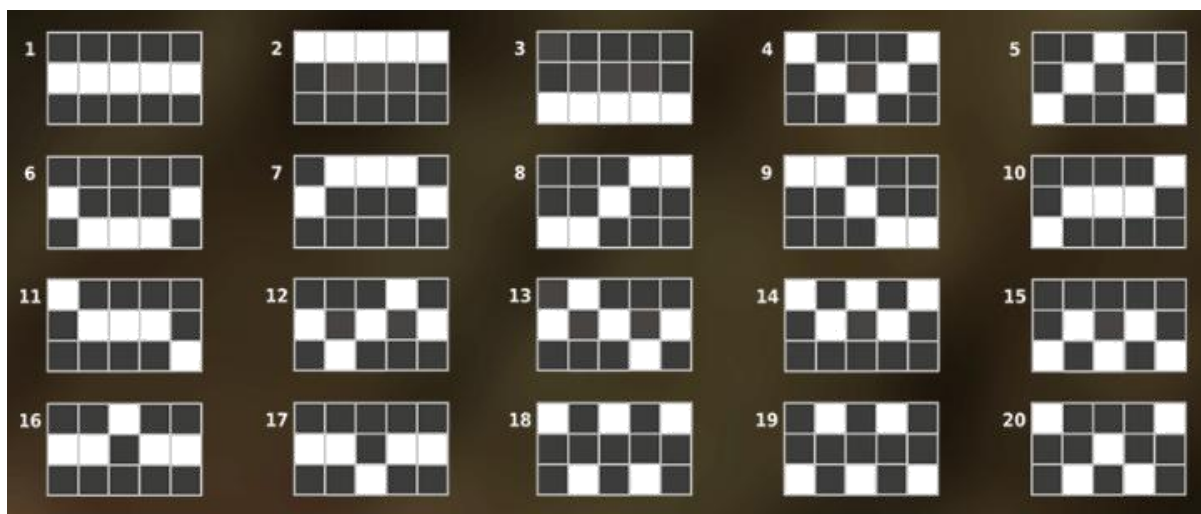

5 :	0.40
4 :	0.20
3 :	0.10

Izmaksu Līniju Apraksts.

Laimests tiek izmaksāts tikai par laimīgajām kombinācijām uz aktīvajām izmaksas līnijām. Līnijas, kas redzamas attēlā, parāda iespējamās izmaksas līniju formas: