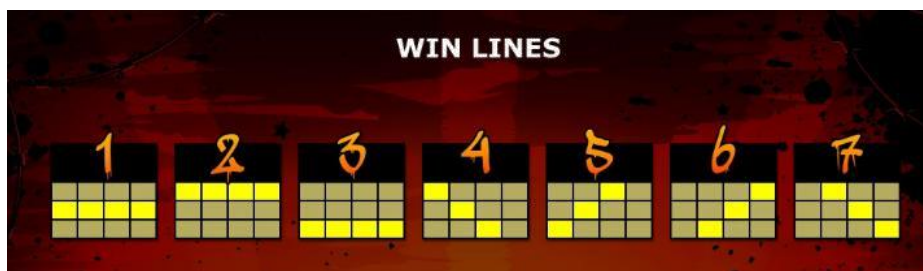

4. Ruļļi sāk griezties ar jūsu izvēlēto likmi.

Automātiskais vadības režīms:

1. Nospiežot "Auto" ruļļi griezīsies Automātiskajā režīmā ar jūsu izvēlēto likmi:

2. Apturēt Automātisko režīmu var vēlreiz nospiežot “**Auto**” ikonu

6. **Nosacījumi, kuriem iestājoties dalībnieks saņem laimestu, un laimestu lielums [arī laimestu attiecība pret dalības maksu (likmi)].**

Nosacījums, lai saņemtu laimestu, ir griezt ruļļus līdz uz tiem attēlotie simboli veidotu laimīgās kombinācijas uz aktīvajām izmaksas līnijām. Laimests atkarīgs no izveidotajām laimīgajām kombinācijām.

Izmaksu apraksts

Izmaksu Līniju Apraksts.

Laimests tiek izmaksāts tikai par laimīgajām kombinācijām uz aktīvajām izmaksas līnijām.

Laimēto kredītu skaits atkarīgs no kopējā laimēto kredītu skaita reizinājumu ar jūsu izvēlētas likmes lieluma.

Līnijas, kas redzamas attēlā, parāda iespējamās izmaksas līniju formas:

Regulāro Izmaksu Apraksts

Lai parastie simboli veidotu laimīgo kombināciju, jāsakrīt sekojošiem apstākļiem:

- Simboliem jābūt līdzās uz aktīvas izmaksas līnijas.