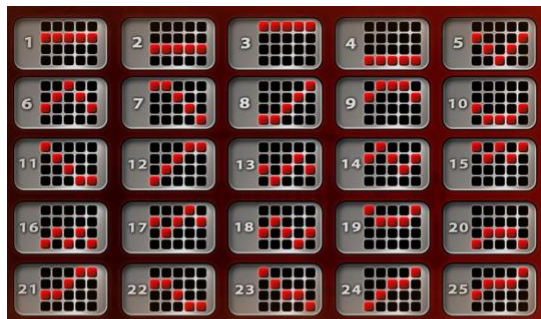

Jums tiek izmaksāts laimests tikai par lielāko laimīgo kombināciju no katras aktīvās izmaksas līnijas, izņemot par izkaisītajiem laimestiem.

Nepareiza darbība atceļ visas spēles un izmaksas.

Regulāro izmaksu apraksts

Lai parastie simboli veidotu laimīgo kombināciju, jāsakrīt sekojošiem apstākļiem:

- Simboliem jābūt līdzās uz aktīvas izmaksas līnijas.
- Laimīgās kombinācijas veidojas no kreisās uz labo pusi.
- Regulārās Izmaksas parādītas Izmaksu tabula.

Izmaksu tabula				
Simboli	Simbolu nosaukums	3x	4x	5x
	7	100 x n	500 x n	2000 x n
	Zvans	75 x n	200 x n	500 x n
	Sarkanais bārs	50 x n	150 x n	300 x n
	Zilais bārs	50 x n	150 x n	300 x n
	Vīnogas	25 x n	100 x n	200 x n
	Melone	25 x n	100 x n	200 x n
	Citrons	15 x n	75 x n	150 x n
	Ķirši	15 x n	75 x n	150 x n
	Zvaigzne (Scatter)	2 x n	20 x n	500 x n
	Wild	Wild simbols parādās tikai uz vidējā ruļļa un darbojas kā citu simbolu aizstājējs.		

Izmaksas līniju apraksts

Laimests tiek izmaksāts tikai par laimīgajām kombinācijām uz aktīvajām izmaksas līnijām.

Līnijas, kas redzamas attēlā, parāda iespējamās izmaksas līniju formas:

Spēles norise

Vispārējie noteikumi