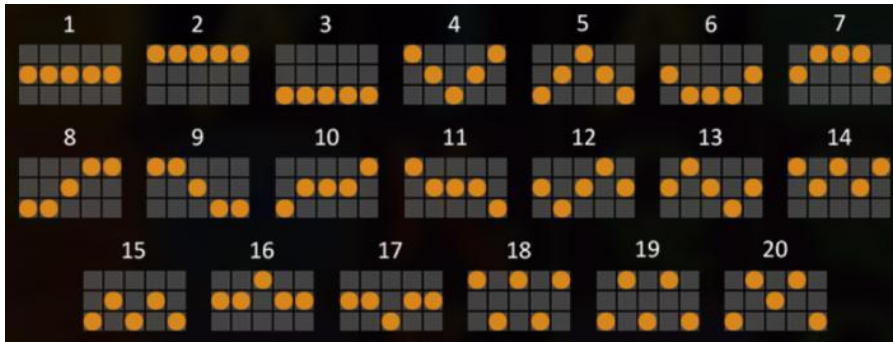

Kārtība, kādā notiek pieteikšanās uz laimestu un kādā to izsniedz

Lai saņemtu laimestu savā spēļu kontā, ir jāaizver attiecīgās spēles logs un jāveic naudas transakcija no konta sadaļas “Kase”.

Lai saņemtu laimestu uz savu personīgo finanšu iestādes kontu, spēlētājam ir jāizmanto viens no šiem naudas transakcijas/pārskaitījuma veidiem:

- uz bankas kontu ar tiešu maksājumu vai izmantojot banklink pakalpojumus,
- uz bankas karti.

Izmaksātos laimestus, kas ir laimēti saskaņā ar tiešsaistes spēlē esošajiem spēles noteikumiem un laimējošo kombināciju tabulu.

Spēles programmas funkcionāla bojājuma, elektronisku vai manipulēšanas ar spēļu automātu programmu rezultātā uz spēles ekrāna tiks parādīta informācija - nav spēles laimests un izmaksāts netiek.

Sarežģītāku bojājumu gadījumā vai šaubu gadījumā par manipulēšanu ar spēļu programmām, laimesta izmaksas tiek veiktas pēc tam, kad tiek veikta spēles pārbaude un darbinieki ir pārliecinājušies par iepriekšminēto apstākļu neesamību.

Termiņš, līdz kuram azartspēles dalībnieks var pieteikties uz laimestu

Laimesti, kas nepārsniedz 720 euro tiek izmaksāti nekavējoties pēc spēles sesijas beigām. Laimesti no 720 euro līdz 14300 euro tiek izmaksāti 24 stundu laikā. Laimesti, kuri pārsniedz 14300 euro izmaksā azartspēles noteikumos apstiprinātā kārtībā ne vēlāk kā 30 dienu laikā un ne vairāk kā divos maksājumos.

Pretenziju izskatīšanas kārtība

Ja spēlētājam pēc spēles beigām vai tās laikā rodas pretenzijas par spēles norisi, tad 15 dienu laikā pēc attiecīgās spēles, par to var iesniegt rakstisku iesniegumu (adrese: Kronvalda bulvāris 3, Rīga, LV-1010), norādot adresi, uz kuru nosūtīt atbildi.

15 dienu laikā SIA “Olybet Latvia” izskata pretenziju un sniedz rakstveida atbildi.

SIA “Olybet Latvia”

30.11.2022.