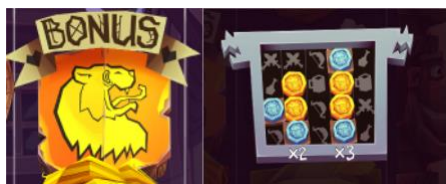

"Bonus" simbola un bezmaksas griezienu noteikumi

1. 3 un vairāk "Bonus" simboli aktivizē 15 bezmaksas griezienus un izmaksā laimestu jebkurās pozīcijās.
2. Bezmaksas griezienu laikā ir augstāka iespēja saņemt speciālos "Wild" simbolus.
3. Speciālie "Wild" simboli tiek iekrāti grupās pa 3 simboliem un kad 3 simboli ir sakrāti – tiek piešķirti papildus 3 bezmaksas griezieni.
4. Sakrāti 3 "Wild" simboli tiek nejaušā veidā izvietoti uz spēles laukuma un katra nākamā griezienu laikā maina izvietojumu.
5. Bezmaksas griezienu laikā ir iespējams sakrāt ne vairāk kā 9 speciālos "Wild" simbolus.
6. Trīs "Wild" simboli uz viena ruļļa piešķir x2 ruļļa reizinātāju, 4 "Wild" simboli uz viena ruļļa piešķir x3 ruļļa reizinātāju.
7. Bezmaksas griezieni tiek izspēlēti ar tādu pašu likmi, ar kādu tika aktivizēti.