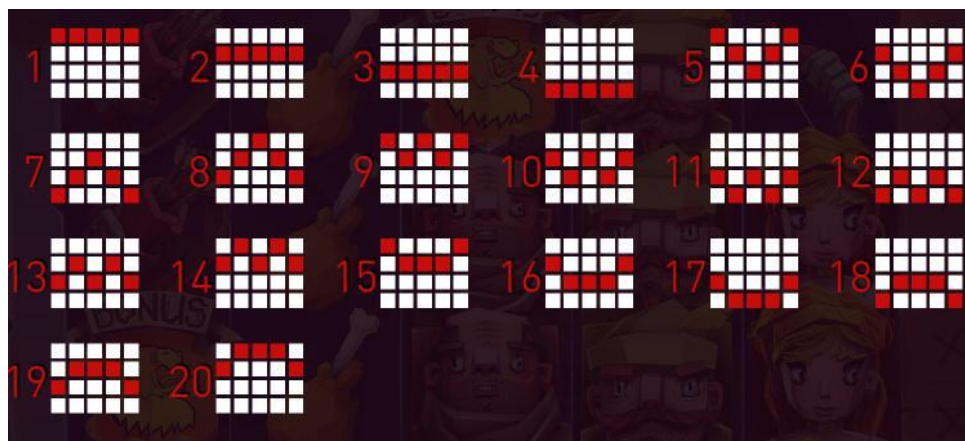

Izmaksu apraksts

Lai parastie simboli veidotu laimīgo kombināciju, jāsakrīt sekojošiem apstākļiem:

- Simboliem jābūt līdzās uz aktīvas izmaksas līnijas.
- Laimēto kreītu skaits atkarīgs no kopējā laimesta monētās reizinājuma ar jūsu izvēlēto monētas vērtību.
- Laimīgās kombinācijas veidojas no kreisās uz labo pusi. Pirmajam kombinācijas simbolam jāatrodas uz 1.ruļļa.

Izmaksas ar limi 0,20 EUR parādītas izmaksu attēlos. Palielinot likmi, proporcionāli palielinās izmaksas.

 5x €5.00 4x €0.50 3x €0.20 2x €0.02	 5x €2.00 4x €0.50 3x €0.15 2x €0.02	 5x €1.50 4x €0.30 3x €0.10 2x €0.02	 5x €0.60 4x €0.20 3x €0.05	 5x €0.60 4x €0.20 3x €0.05	 5x €0.60 4x €0.20 3x €0.05
 5x €1.20 4x €0.30 3x €0.10	 5x €1.10 4x €0.30 3x €0.10	 5x €1.00 4x €0.30 3x €0.10	 5x €0.60 4x €0.20 3x €0.05	 5x €0.60 4x €0.20 3x €0.05	 5x €0.60 4x €0.20 3x €0.05

Izmaksas Līniju Apraksts.

Laimests tiek izmaksāts tikai par laimīgajām kombinācijām uz aktīvajām izmaksas līnijām no kreisās puses.

Laimēto kredītu skaits atkarīgs no kopējā monētu skaita reizinājuma ar jūsu izvēlēto monētu skaitu.

Līnijas, kas redzamas attēlā, parāda iespējamās izmaksas līniju formas:

7. Kārtība, kādā notiek pieteikšanās uz laimestu un kādā to izsniedz

Lai saņemtu laimestu savā spēļu kontā, ir jāaizver attiecīgās spēles logs un jāveic naudas transakcija no konta sadaļas „Kase”.

Lai saņemtu laimestu uz savu personīgo finanšu iestādes kontu, spēlētājam ir jāizmanto viens no šiem naudas transakcijas/pārskaitījuma veidiem: