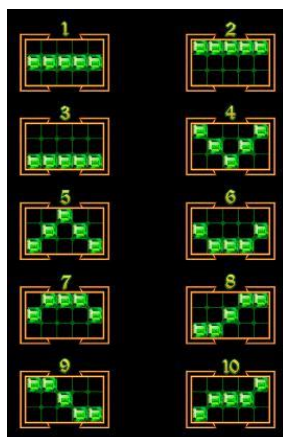

Nosacījumi, kuriem iestājoties dalībnieks saņem laimestu, un laimestu lielums [arī laimestu attiecība pret dalības maksu (likmi)]

Nosacījums, lai saņemtu laimestu, ir griezt ruļļus līdz uz tiem attēlotie simboli veidotu laimīgās kombinācijas uz aktīvajām izmaksas līnijām. Laimests atkarīgs no izveidotajām laimīgajām kombinācijām.

Izmaksu apraksts

Regulāro Izmaksu Apraksts

Lai parastie simboli veidotu laimīgo kombināciju, jāsakrīt sekojošiem apstākļiem:

1. Simboliem jābūt līdzās uz aktīvas izmaksas līnijas.
2. Laimīgās kombinācijas veidojas no kreisās uz labo pusi un no labās uz kreiso pusi.
3. Regulārās izmaksas parādītas izmaksu attēlos. Izmaksas parādītas ar likmi 0.50 EUR. Palielinot likmi, proporcionāli palielinās līniju izmaksas:

Laimests tiek izmaksāts tikai par laimīgajām kombinācijām uz aktīvajām izmaksas līnijām. Līnijas, kas redzamas attēlā, parāda iespējamās izmaksas līniju formas:

Kārtība, kādā notiek pieteikšanās uz laimestu un kādā to izsniedz