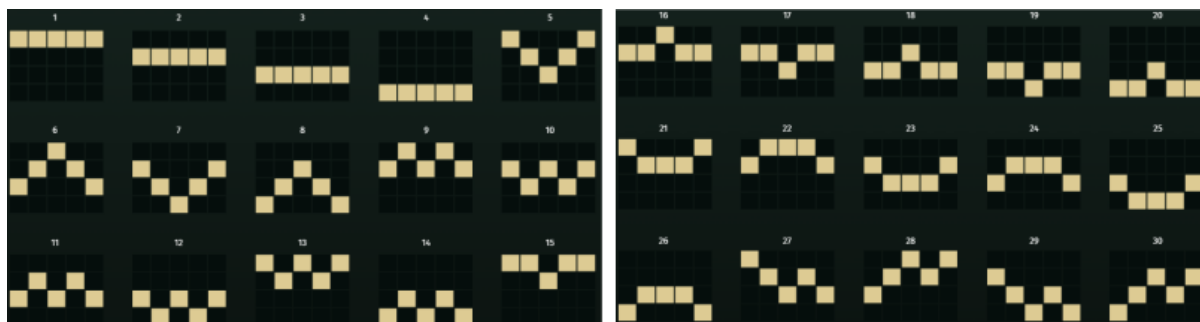

Izmaksu apraksts

Lai parastie simboli veidotu laimīgo kombināciju, jāsakrīt sekojošiem apstākļiem:

- Simboliem jābūt līdzās uz aktīvas izmaksas līnijas.
- Laimēto kredītu skaits atkarīgs no kopējā monētu skaita reizinājuma ar jūsu izvēlēto monētu skaitu.

Laimīgās kombinācijas veidojas no kreisās uz labo pusi. Pirmajam kombinācijas simbolam jāatrodas uz 1.ruļļa.

Izmaksas ar likmi 0,80 EUR parādītas izmaksu attēlos.

	King Eduardo 5 40.00 FUN 4 8.00 FUN 3 2.40 FUN		Queen Taterina 5 20.00 FUN 4 6.00 FUN 3 1.60 FUN
	Duchess Wafflecut 5 10.00 FUN 4 4.00 FUN 3 0.80 FUN		Countess Frytoria 5 8.00 FUN 4 3.20 FUN 3 0.80 FUN

	5 6.00 FUN 4 2.40 FUN 3 0.60 FUN		5 4.80 FUN 4 2.00 FUN 3 0.60 FUN
	Purple Flower 5 2.40 FUN 4 1.00 FUN 3 0.32 FUN		Orange Flower 5 2.00 FUN 4 0.80 FUN 3 0.32 FUN
	Green Flower 5 1.60 FUN 4 0.48 FUN 3 0.24 FUN		Blue Flower 5 1.20 FUN 4 0.48 FUN 3 0.24 FUN

Izmaksas Līniju Apraksts.

Laimests tiek izmaksāts tikai par laimīgajām kombinācijām uz aktīvajām izmaksas līnijām kreisās puses.

Līnijas, kas redzamas attēlā, parāda iespējamās izmaksas līniju formas:

Kārtība, kādā notiek pieteikšanās uz laimestu un kādā to izsniedz