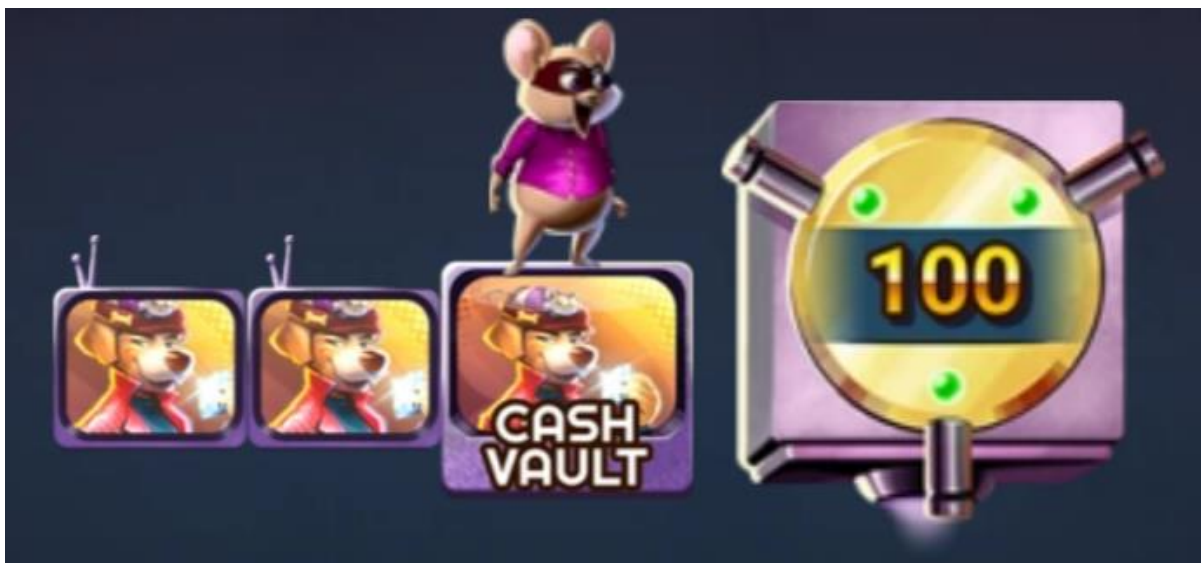

- 2x līdz 4x, 3x līdz 6x, 4x līdz 8x, 6x līdz 10x, 10x līdz 15x, 15x līdz 20x, 25x līdz 30x.

Bezmaksas griezieni

- 3 Scatter simboli piešķir 10 bezmaksas griezienus
- 4 Scatter simboli piešķir 15 bezmaksas griezienus
- 5 Scatter simboli piešķir 20 bezmaksas griezienus

Cash Vault funkcija

Katra grieziena laikā Naudas seifā tiek ieskaitīta nejauši izvēlēta naudas vērtība. Kopējā naudas seifa vērtība tiek izmaksāta pēc tam, kad ir pabeigta bezmaksas griezienu virkne un bezmaksas griezieni vairs nav iespējami. Ja taka ir pabeigta pirms bezmaksas griezieni ir pabeigti, naudas vērtība turpinās palielināties katrā spēlē. līdz ir izmantoti visi bezmaksas griezieni.