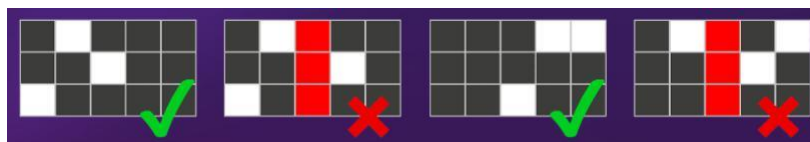

Izmaksu apraksts

Lai parastie simboli veidotu laimīgo kombināciju, jāsakrīt sekojošiem apstākļiem:

- Simboliem jābūt līdzās uz aktīvas izmaksas līnijas.
- Laimēto kredītu skaits atkarīgs no kopējā laimesta monētās reizinājuma ar jūsu izvēlēto monētas vērtību.
- Laimīgās kombinācijas veidojas no kreisās uz labo pusi un no labās puses uz kreiso. Pirmajam kombinācijas simbolam jāatrodas uz 1. vai pēdējā ruļļa.

Izmaksas Līniju Apraksts.

Laimests tiek izmaksāts tikai par laimīgajām kombinācijām uz aktīvajām izmaksas līnijām no kreisās puses un no labās puses.

Līnijas, kas redzamas attēlā, parāda iespējamās izmaksas līniju formas: