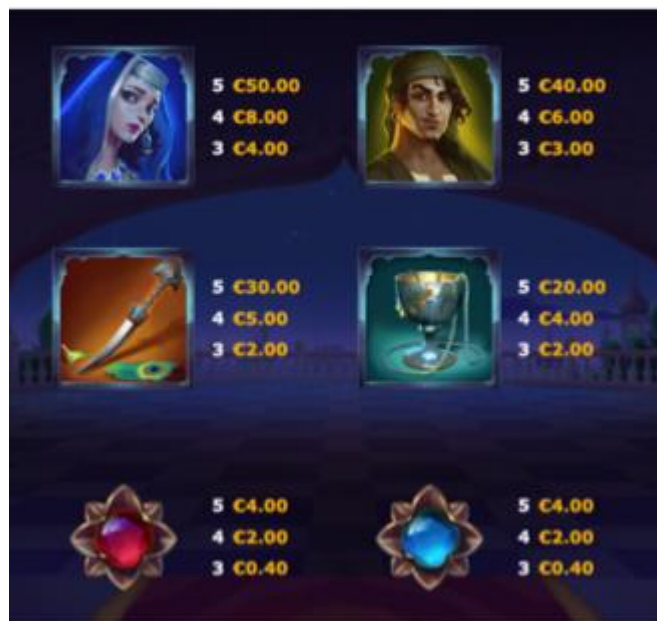

IZMAKSU TABULA

Likme tiek noteikta, izmantojot atlasītāju **LEVEL**.

Monētas vērtība tiek noteikta, izmantojot atlasītāju **COIN VALUE**.

COINS norāda likmei pieejamo monētu daudzumu.

AUTOPLAY spēlē automātiski izvēlētajam raundu skaitam.

MAX BET spēlē likmes augstākajā līmenī un ar esošo monētu vērtību. Spēlējot zemākā līmenī, jānoklikšķina uz **MAX BET** divas reizes, lai spēlētu raundu izvēlētajā līmenī.