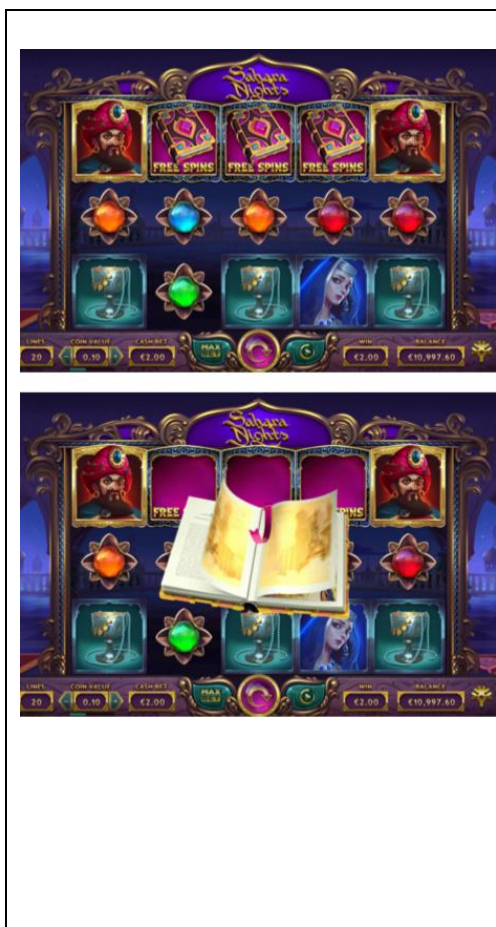

5. Spēles norise:

	<p>“Sticky Expanding Wild” opcija</p> <ul style="list-style-type: none">• Spēles galvenais objekts ir “Wild” simbols, kas izplešas, lai aizpildītu spēles rulli, ja tiek garantēts vinnests.• “Wild” simboli aizstāj visu simbolus.• Bezmaksas griezienu spēles laikā “Wild” simboli ir lipīgi.• 3 “Expanding Wild” simboli, kas nolaižas spēles rullī, aktivizē papildu divus bezmaksas griezienus.
---	--