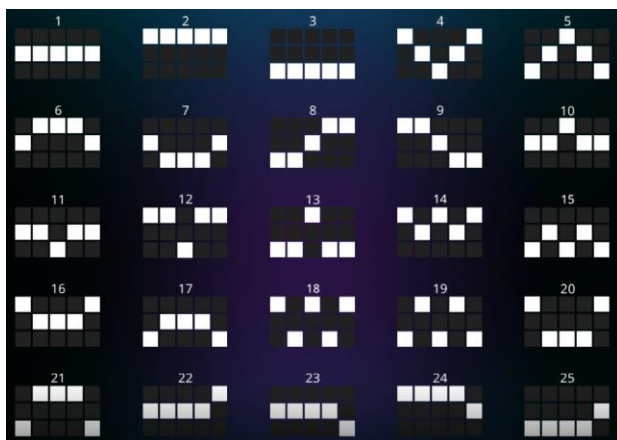

Izmaksu apraksts

Lai parastie simboli veidotu laimīgo kombināciju, jāsakrīt sekojošiem apstākļiem:

- Simboliem jābūt līdzās uz aktīvas izmaksas līnijas.
- Laimēto kredītu skaits atkarīgs no kopējā laimesta monētās reizinājuma ar jūsu izvēlēto monētas vērtību.
- Laimīgās kombinācijas veidojas no kreisās uz labo pusi. Pirmajam kombinācijas simbolam jāatrodas uz 1. ruļļa.
- Izmaksas ar likmes vērtību 0.50 EUR parādītas attēlos. Palielinot likmi, proporcionāli mainās izmaksas.

Izmaksas Līniju Apraksts.

Laimests tiek izmaksāts tikai par laimīgajām kombinācijām uz aktīvajām izmaksas līnijām no kreisās puses.

Līnijas, kas redzamas attēlā, parāda iespējamās izmaksas līniju formas.