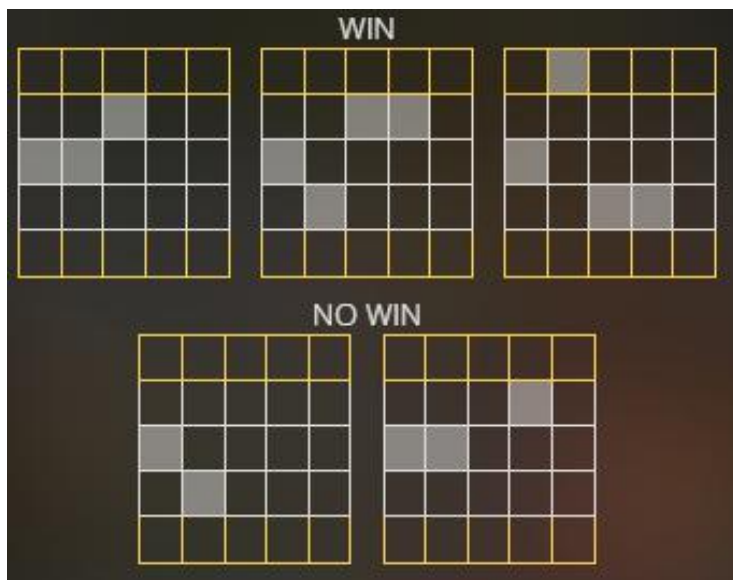

Nosacījumi, kuriem iestājoties dalībnieks saņem laimestu, un laimestu lielums [arī laimestu attiecība pret dalības maksu (likmi)]

Nosacījums, lai saņemtu laimestu, ir griezt ruļļus līdz uz tiem attēlotie simboli veidotu laimīgās kombinācijas uz aktīvajām izmaksas līnijām. Laimests atkarīgs no izveidotajām laimīgajām kombinācijām.

Izmaksu apraksts

Regulāro Izmaksu Apraksts

Lai parastie simboli veidotu laimīgo kombināciju, jāsakrīt sekojošiem apstākļiem:

- Simboliem jābūt līdzās uz aktīvas izmaksas līnijas.
- Laimīgās kombinācijas veidojas no kreisās uz labo pusi. Vismaz vienam no simboliem jābūt attēlotam uz 1. ruļļa.
- Regulārās Izmaksas parādītas Izmaksu attēlos. Izmaksas parādītas ar likmi 0.80 EUR. Palielinot likmi, proporcionāli palielinās līniju izmaksas:

				
5 4.00	5 2.40	5 2.00	5 1.20	5 0.80
4 0.64	4 0.48	4 0.40	4 0.32	4 0.32
3 0.40	3 0.32	3 0.32	3 0.24	3 0.24
				
5 0.72	5 0.64	5 0.56	5 0.48	5 0.40
4 0.24	4 0.24	4 0.16	4 0.16	4 0.16
3 0.16	3 0.16	3 0.08	3 0.08	3 0.08

Izmaksas Līniju Apraksts.

Laimests tiek izmaksāts tikai par laimīgajām kombinācijām uz aktīvajām izmaksas līnijām. Līnijas, kas redzamas attēlā, parāda iespējamās izmaksas līniju formas:

Kārtība, kādā notiek pieteikšanās uz laimestu un kādā to izsniedz