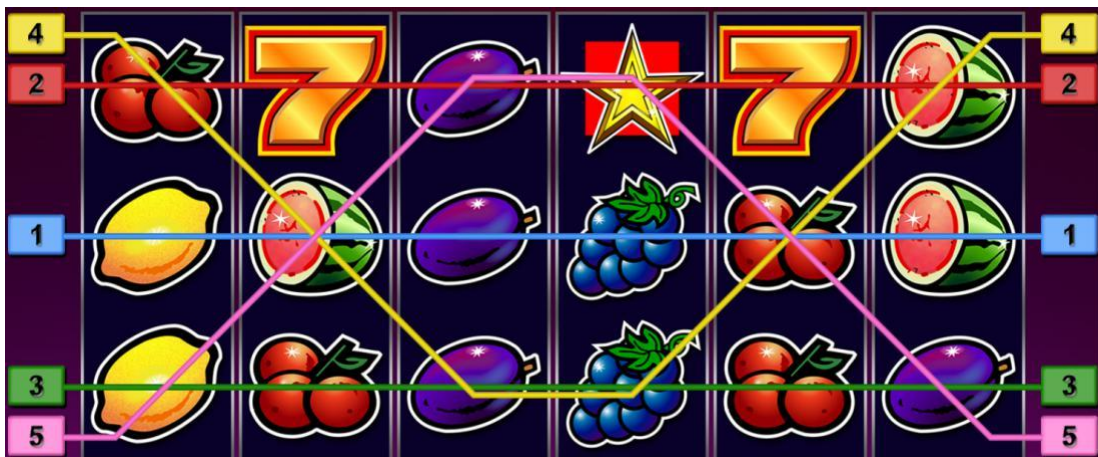

Izmaksu Līniju Apraksts.

Laimests tiek izmaksāts tikai par laimīgajām kombinācijām uz aktīvajām izmaksas līnijām.

5 ruļļu spēle.

Līnijas, kas redzamas attēlā, parāda iespējamās izmaksas līniju formas:

6 ruļļu spēle (ja aktivizēta EXTRA BET papildlikme).

Līnijas, kas redzamas attēlā, parāda iespējamās izmaksas līniju formas:

7. Kārtība, kādā notiek pieteikšanās uz laimestu un kādā to izsniedz

Lai saņemtu laimestu savā spēļu kontā, ir jāaizver attiecīgās spēles logs un jāveic naudas transakcija no konta sadaļas „Kase”.