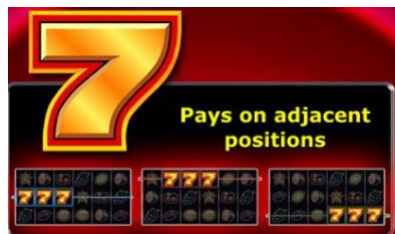

Svarīgi:

- Laimests tiek izmaksāts tikai par lielāko laimīgo kombināciju no katras aktīvās izmaksas līnijas.
- Laimīgās kombinācijas veidojas par jebkuriem saistītiem simboliem uz izmaksas līnijas.
- Bonus spēles laimesti tiek pieskaitīti izmaksas līniju laimestiem.
- Nepareiza darbība atceļ visas spēles un izmaksas.

Spēles noteikumi

Vispārējie noteikumi

1. Spēle notiek uz 5 fiksētām izmaksas līnijām
2. Līniju likme ir 5 monētas.
3. EXTRA BET papildlikme (neobligāta) ir 5 monētas.
4. Monētas vērtība var būt no 0,01 EUR līdz 5 EUR.
5. Nepareiza darbība atceļ visas spēles un izmaksas.

EXTRA BET papildlikmes noteikumi

1. EXTRA BET papildlikme ir neobligāta.
2. EXTRA BET papildlikme ir 5 monētas.
3. EXTRA BET papildlikme aktivizē 6.rulli, dodot iespēju saņemt izmaksas par 6 vienādu simbolu kombinācijām.
4. Ja aktivizēta EXTRA BET papildlikme, “7” simbola kombinācijas tiek izmaksātas jebkur uz izmaksas līnijām, pirmajam simbolam nav obligāti jābūt uz 1.ruļļa:

Izkaisītā simbola noteikumi

1. Ja uz ruļļiem attēloti trīs vai vairāk simboli, tie veido laimīgo izkaisīto simbolu kombināciju.
2. Izkaisītie laimesti tiek aprēķināti, reizinot izkaisīto simbolu kombinācijas izmaksu ar kopējo līniju likmes vērtību.