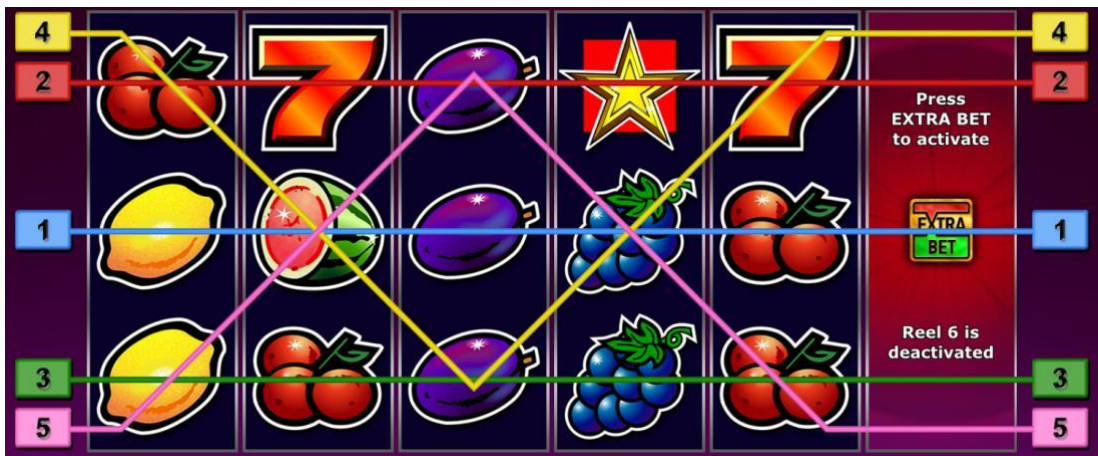

6 ruļļu spēles izmaksu apraksts

Piezīme:

Izmaksas pieejamas, ja ieslēgta EXTRA BET papildlikme

Lai parastie simboli veidotu laimīgo kombināciju, jāsakrīt sekojošiem apstākļiem: Simboliem jābūt līdzās uz aktīvas izmaksas līnijas. Laimīgās kombinācijas veidojas no kreisās uz labo pusi.

“7” simbola kombinācijas tiek izmaksātas jebkur uz izmaksas līnijām, pirmajam simbolam nav obligāti jābūt uz 1.ruļļa.

Izmaksas parādītas attēlā. Izmaksas parādītas par līnijas likmi 0.01 EUR. Palielinot līnijas likmi, proporcionāli palielinās līniju izmaksas:

6 € 20.00 € 5.00 € 2.00 € 0.50		7 Pays on adjacent positions   		6 € 20.00 € 5.00 € 2.00 € 0.50
6 € 5.00 € 2.00 € 0.50 € 0.20		6 € 150.00 € 50.00 € 10.00 € 1.00		6 € 5.00 € 2.00 € 0.50 € 0.20
6 € 5.00 € 2.00 € 0.50 € 0.20		Scatter 6 € 10.00 € 2.50 € 0.50 € 0.10		6 € 5.00 € 2.00 € 0.50 € 0.20 € 0.05

Izmaksu Līniju Apraksts.

Laimests tiek izmaksāts tikai par laimīgajām kombinācijām uz aktīvajām izmaksas līnijām.

5 ruļļu spēle.

Līnijas, kas redzamas attēlā, parāda iespējamās izmaksas līniju formas:

6 ruļļu spēle (ja aktivizēta EXTRA BET papildlikme).