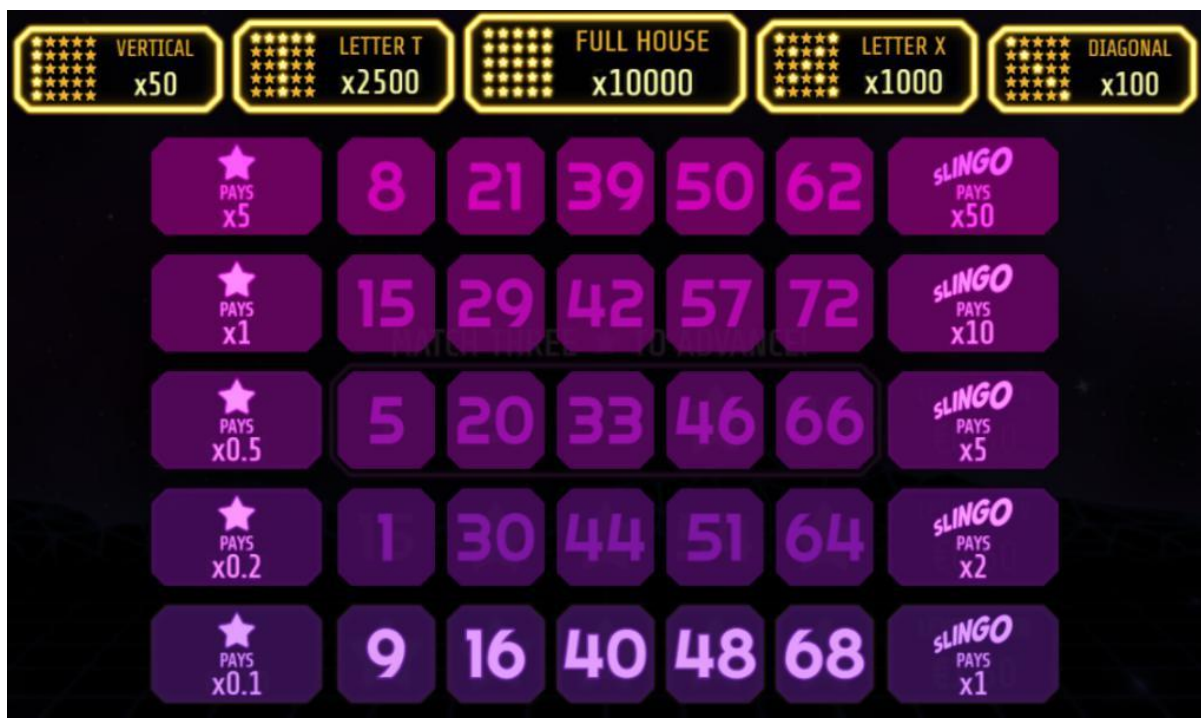

Izmaksas Līniju Apraksts.

Laimests tiek izmaksāts ja tiek saskaņoti skaitļi uz spēles laukuma rindām ar skaitļiem uz papildus rindas un tiek veidotas laimīgās izmaksas līniju kombinācijas. Līnijas, kas redzamas attēlā, parāda iespējamās izmaksas līniju formas:

Džekpotu izmaksas līnijas: