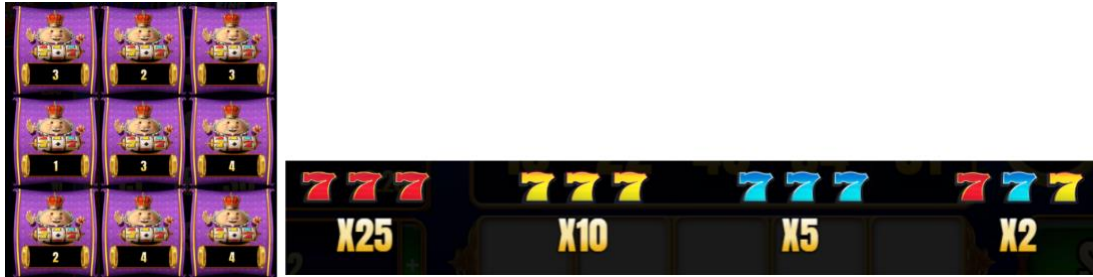

## **Spēles noteikumi**

"Slingo Reel King" ir piecu rindu un 12 izmaksas līniju spēļu automātu spēle, kurā ir šādas iespējas:

- Speciālie simboli
- "Reel King" bonuss
- Papildus griezieni

Svarīgi:

- Spēles mērķis ir veidot laimīgās kombinācijas saskaņojot skaitļus.
- Laimīgās kombinācijas veidojas ja skaitļi uz spēles laukuma rindām tiek saskaņoti ar skaitļiem uz papildus rindas.
- Bonusa spēles laimesti tiek pieskaitīti izmaksas līnijas laimestiem.
- Nepareiza darbība atceļ visas spēles un izmaksas.

## Speciālo simbolu noteikumi

1. - "Wild" simbols dod iespēju atklāt jebkuru skaitli kolonnā, zem kuras tas parādās.

2. - "Super Wild" simbols dod iespēju atklāt jebkuru skaitli uz spēles laukuma.

3. - "Diamond" simbols bloķē skaitļus kolonnā, zem kuras tas parādās.

4. - "Free Spin" simbols piešķir papildus griezienu.

## "Reel King" bonusa noteikumi

1. Pamaspēles laikā jebkurš rullis pēc nejaušības principa var virzīt skalu ekrāna augšējā daļā.
2. Skalas sadaļas 5 – 9 aktivizē "Reel King" bonusu.
3. Skala var tikt apturēta jebkura griezienu sākumā.
4. Bonusa spēle sākumā uz ekrāna parādās nejauši izvēlēts "Reel King" simbolu skaits un sāk griezties, veidojot laimestus.
5. Katrs simbols turpina griezties, kamēr vairs neveidojas laimesti.
6. Norādītie laimestu koeficienti izmaksā laimestu reizinātu ar likmes apmēru: