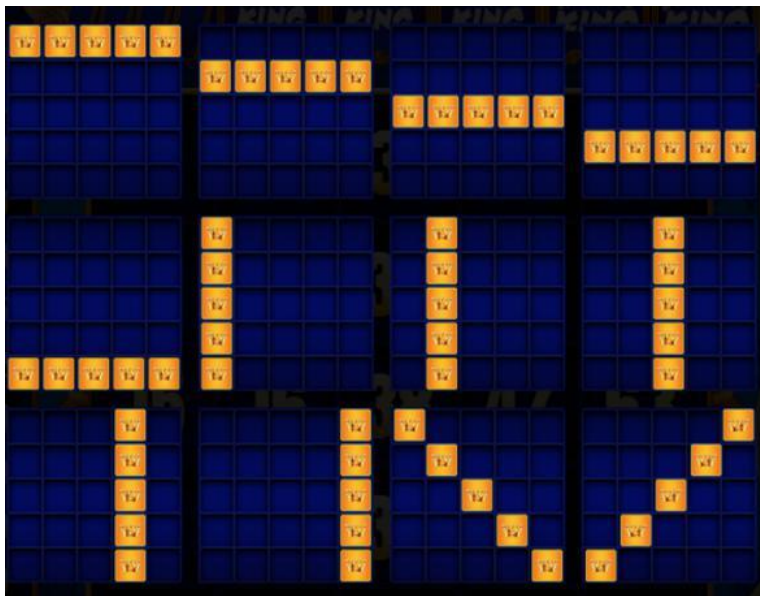

Izmaksas Līniju Apraksts.

Laimests tiek izmaksāts ja tiek saskaņoti skaitļi uz spēles laukuma rindām ar skaitļiem uz papildus rindas un tiek veidotas laimīgās izmaksas līniju kombinācijas. Līnijas, kas redzamas attēlā, parāda iespējamās izmaksas līniju formas:

Kārtība, kādā notiek pieteikšanās uz laimestu un kādā to izsniedz

Lai saņemtu laimestu savā spēļu kontā, ir jāaizver attiecīgās spēles logs un jāveic naudas transakcija no konta sadaļas “Kase”.

Lai saņemtu laimestu uz savu personīgo finanšu iestādes kontu, spēlētājam ir jāizmanto viens no šiem naudas transakcijas/pārskaitījuma veidiem:

- uz bankas kontu ar tiešu maksājumu vai izmantojot banklink pakalpojumus,
- uz bankas karti.

Izmaksātos laimestus, kas ir laimēti saskaņā ar tiešsaistes spēlē esošajiem spēles noteikumiem un laimējošo kombināciju tabulu.

Spēles programmas funkcionāla bojājuma, elektronisku vai manipulēšanas ar spēļu automātu programmu rezultātā uz spēles ekrāna tiks parādīta informācija - nav spēles laimests un izmaksāts netiek.

Sarežģītāku bojājumu gadījumā vai šaubu gadījumā par manipulēšanu ar spēļu programmām, laimesta izmaksas tiek veiktas pēc tam, kad tiek veikta spēles pārbaude un darbinieki ir pārliecinājušies par iepriekšminēto apstākļu neesamību.

Termiņš, līdz kuram azartspēles dalībnieks var pieteikties uz laimestu

Laimesti, kas nepārsniedz 720 euro tiek izmaksāti nekavējoties pēc spēles sesijas beigām. Laimesti no 720 euro līdz 14300 euro tiek izmaksāti 24 stundu laikā. Laimesti, kuri pārsniedz 14300 euro izmaksā azartspēles noteikumos apstiprinātā kārtībā ne vēlāk kā 30 dienu laikā un ne vairāk kā divos maksājumos.