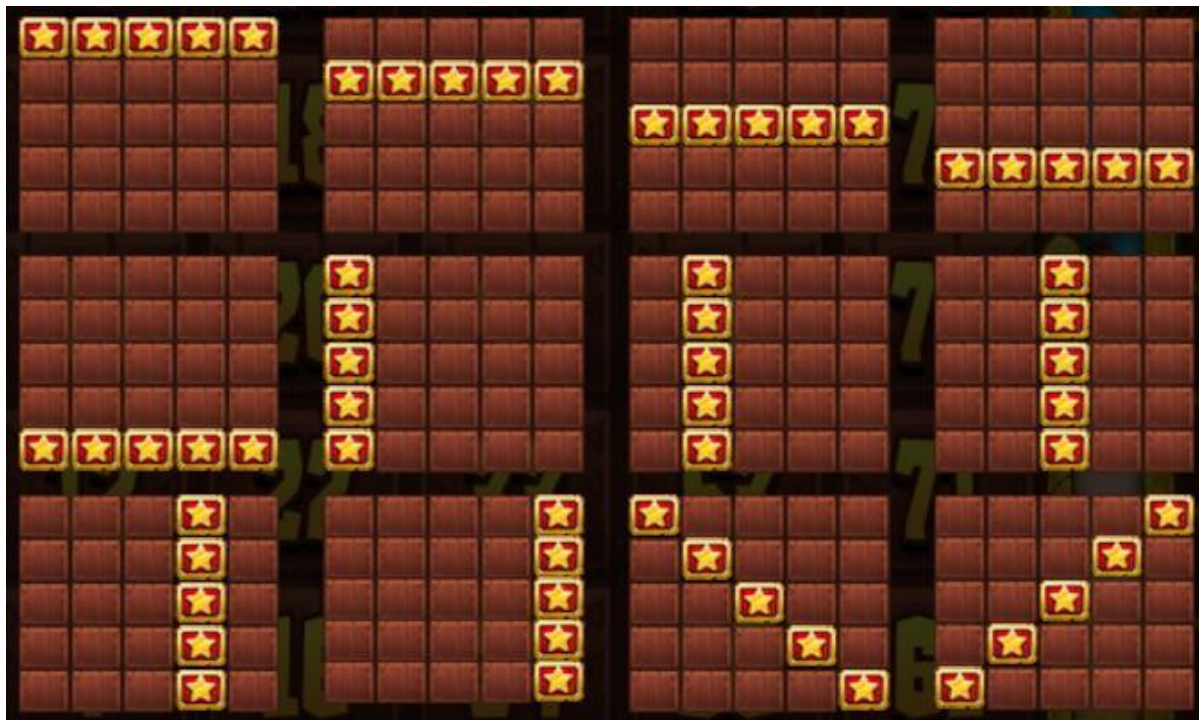

Izmaksu apraksts

Lai veidotu laimīgo kombināciju, jāsakrīt sekojošiem apstākļiem:

- Skaitļiem uz spēles laukuma rindām jābūt saskaņotiem ar skaitļiem uz papildus rindas.
- Saskaņotiem skaitļiem ir jāveido laimīgās izmaksas līniju kombinācijas.
- Izmaksas tiek veiktas sākot ar 3 aizpildītām līnijām.
- Izmaksas par 3 aizpildītām līnijām ir 1x no likmes apmēra.
- Izmaksas par vairāk nekā 3 aizpildītajām līnijām tiek norādītas blakus spēles laukumam.
- Attēlā norādītas izmaksas par aizpildītajām līnijām un “Scatter” simboliem ar likmi 0,40 EUR.

FULL HOUSE €200		SCATTERS	
10	€40	10+	€400
9	€20	9	€100
8	€8	8	€40
7	€4	7	€10
6	€2,80	6	€4
5	€1,60	5	€2
4	€0,80	4	€1,20
3	€0,40	3	€0,40

Izmaksas Līniju Apraksts.

Laimests tiek izmaksāts ja tiek saskaņoti skaitļi uz spēles laukuma rindām ar skaitļiem uz papildus rindas un tiek veidotas laimīgās izmaksas līniju kombinācijas. Līnijas, kas redzamas attēlā, parāda iespējamās izmaksas līniju formas: