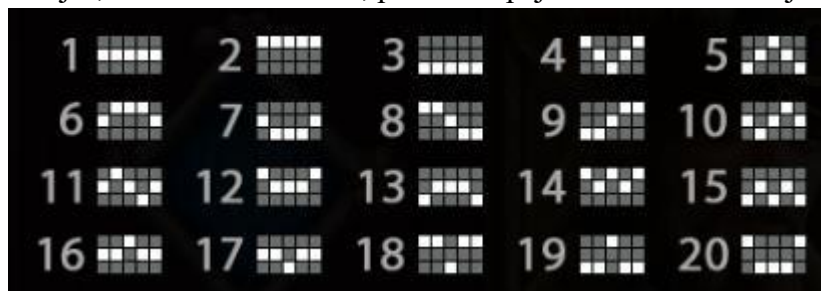

Nosacījumi, kuriem iestājoties dalībnieks saņem laimestu, un laimestu lielums [arī laimestu attiecība pret dalības maksu (likmi)]

Nosacījums, lai saņemtu laimestu, ir griezt ruļļus līdz uz tiem attēlotie simboli veidotu laimīgās kombinācijas uz aktīvajām izmaksas līnijām. Laimests atkarīgs no izveidotajām laimīgajām kombinācijām.

Izmaksu apraksts

Lai parastie simboli veidotu laimīgo kombināciju, jāsakrīt sekojošiem apstākļiem:

- Simboliem jābūt līdzās uz aktīvas izmaksas līnijas.
- Laimēto kreītu skaits atkarīgs no kopējā laimesta monētās reizinājuma ar jūsu izvēlēto monētas vērtību.
- Laimīgās kombinācijas veidojas no kreisās uz labo pusi. Pirmajam kombinācijas simbolam jāatrodas uz 1.ruļļa.

Izmaksas ar līnijas likmi 0.60 EUR parādītas attēlos, palielinot līnijas likmi proporcionāli mainās izmaksas.

 5 - $60.00 4 - $6.00 3 - $3.00	 5 - $30.00 4 - $3.00 3 - $1.50	 5 - $15.00 4 - $1.50 3 - $0.60	 5 - $6.00 4 - $1.20 3 - $0.30	
 5 - $1.50 4 - $0.60 3 - $0.24	 5 - $1.50 4 - $0.60 3 - $0.24	 5 - $1.50 4 - $0.60 3 - $0.24	 5 - $1.50 4 - $0.60 3 - $0.24	 5 - $60.00 4 - $6.00 3 - $3.00

Izmaksas Līniju Apraksts.

Laimests tiek izmaksāts tikai par laimīgajām kombinācijām uz aktīvajām izmaksas līnijām no kreisās puses.

Laimēto kredītu skaits atkarīgs no kopējā monētu skaita reizinājuma ar jūsu izvēlēto monētu skaitu.

Līnijas, kas redzamas attēlā, parāda iespējamās izmaksas līniju formas: