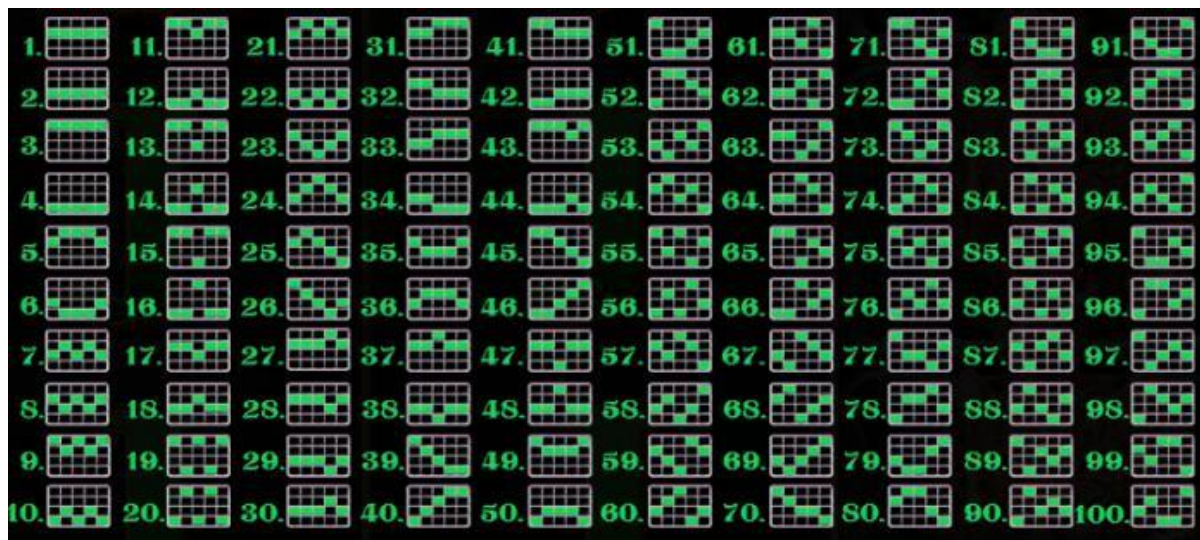

### Izmaksu apraksts

Lai parastie simboli veidotu laimīgo kombināciju, jāsakrīt sekojošiem apstākļiem:

- Simboliem jābūt līdzās uz aktīvas izmaksas līnijas.
- Laimīgās kombinācijas veidojas no kreisās uz labo pusi. Pirmajam kombinācijas simbolam jāatrodas uz 1. ruļļa.
- Izmaksu koeficients tiek piemēroti līnijas likmei.
- Izmaksu koeficienti parādīti izmaksu attēlos. Palielinot likmi, proporcionāli mainās izmaksas.

## ***Izmaksas Līniju Apraksts.***

Laimests tiek izmaksāts tikai par laimīgajām kombinācijām uz aktīvajām izmaksas līnijām no kreisās puses.

Līnijas, kas redzamas attēlā, parāda iespējamās izmaksas līniju formas: