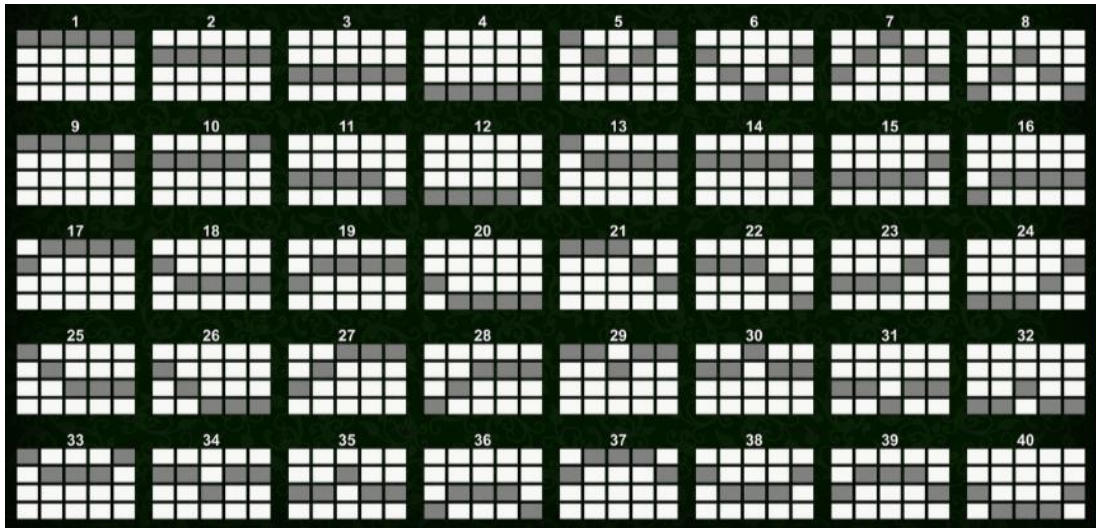

7. Kārtība, kādā notiek pieteikšanās uz laimestu un kādā to izsniedz

Lai saņemtu laimestu savā spēļu kontā, ir jāaizver attiecīgās spēles logs un jāveic naudas transakcija no konta sadaļas „Kase”.

Lai saņemtu laimestu uz savu personīgo finanšu iestādes kontu, spēlētājam ir jāizmanto viens no šiem naudas transakcijas/pārskaitījuma veidiem:

- uz bankas kontu ar tiešu maksājumu vai izmantojot banklink pakalpojumus,
- uz bankas karti.

Izmaksā tos laimestus, kas ir laimēti saskaņā ar tiešsaistes spēlē esošajiem spēles noteikumiem un laimējošo kombināciju tabulu.

Spēles programmas funkcionāla bojājuma, elektronisku vai manipulēšanas ar spēļu automātu programmu rezultātā uz spēles ekrāna tiks parādīta informācija - nav spēles laimests un izmaksāts netiek.

Sarežģītāku bojājumu gadījumā vai šaubu gadījumā par manipulēšanu ar spēļu programmām, laimesta izmaksas tiek veiktas pēc tam, kad tiek veikta spēles pārbaude un darbinieki ir pārliecinājušies par iepriekšminēto apstākļu neesamību.

8. Termiņš, līdz kuram azartspēles dalībnieks var pieteikties uz laimestu

Laimesti, kas nepārsniedz 720 euro tiek izmaksāti nekavējoties pēc spēles sesijas beigām. Laimesti no 720 euro līdz 14300 euro tiek izmaksāti 24 stundu laikā.

Laimesti, kuri pārsniedz 14300 euro izmaksā azartspēles noteikumos apstiprinātā kārtībā ne vēlāk kā 30 dienu laikā un ne vairāk kā divos maksājumos.

9. Pretenziju izskatīšanas kārtība

Ja spēlētājam pēc spēles beigām vai tās laikā rodas pretenzijas par spēles norisi, tad 15 dienu laikā pēc attiecīgās spēles, par to var iesniegt rakstisku iesniegumu (adrese: Kronvalda bulvāris 3, Rīga, LV-1010), norādot adresi, uz kuru nosūtīt atbildi.

15 dienu laikā SIA „Olybet Latvia” izskata pretenziju un sniedz rakstveida atbildi.