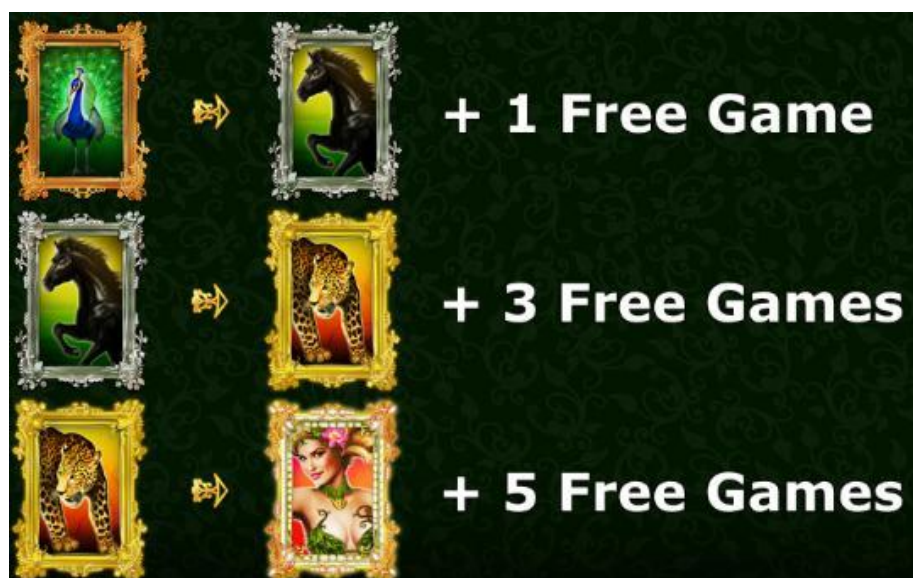

6. Bonus spēles laikā var iegūt papildus bezmaksas griezienus.

Bonusa spēles "Riska funkcija" noteikumi

Lai riskētu ar laimestu, spiediet uz GAMBLE:

1. Izvēlieties kārts KRĀSU.
2. Ja KRĀSAS izvēle ir pareiza, laimests tiek DIVKĀRŠOTS (X2).
3. Lai pārtrauktu minēt un paņemt laimestu spiediet uz COLLECT:

4. Ar laimestu var riskēt līdz 5 reizēm.