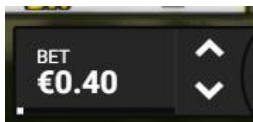

### ***“Buy Bonus” funkcijas noteikumi***

1. Spēlētājam ir iespēja nopirkt bezmaksas griezienus.
2. Maksa – 129x likmes vērtība.
3. Darobjas visi iepriekš minētie noteikumi.

## *Spēles vadība*

Lai spēlētu, rīkojieties šādi:

1. Lai paaugstinātu vai pazeminātu likmes vērtību, lietojiet “**Bet**” izvēlni:

2. Klikšķiniet uz “**Start**”:

3. Ruļļi sāk griezties ar jūsu izvēlēto likmi.