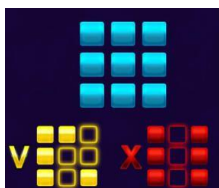

Izmaksu apraksts

Regulāro Izmaksu Apraksts

Lai parastie simboli veidotu laimīgo kombināciju, jāsakrīt sekojošiem apstākļiem:

- Simboliem jābūt līdzās uz aktīvas izmaksas līnijas.
- Laimīgās kombinācijas veidojas no kreisās uz labo pusi. Pirmajam kombinācijas simbolam jāatrodas uz 1.ruļļa.
- Regulārās izmaksas parādītas izmaksu attēlos. Izmaksas parādītas ar likmi 0.50 EUR. Palielinot likmi, proporcionāli palielinās līniju izmaksas:

Izmaksu Līniju Apraksts.

Laimests tiek izmaksāts tikai par laimīgajām kombinācijām uz aktīvajām izmaksas līnijām. Līnijas, kas redzamas attēlā, parāda iespējamās izmaksas līniju formas:

Kārtība, kādā notiek pieteikšanās uz laimestu un kādā to izsniedz