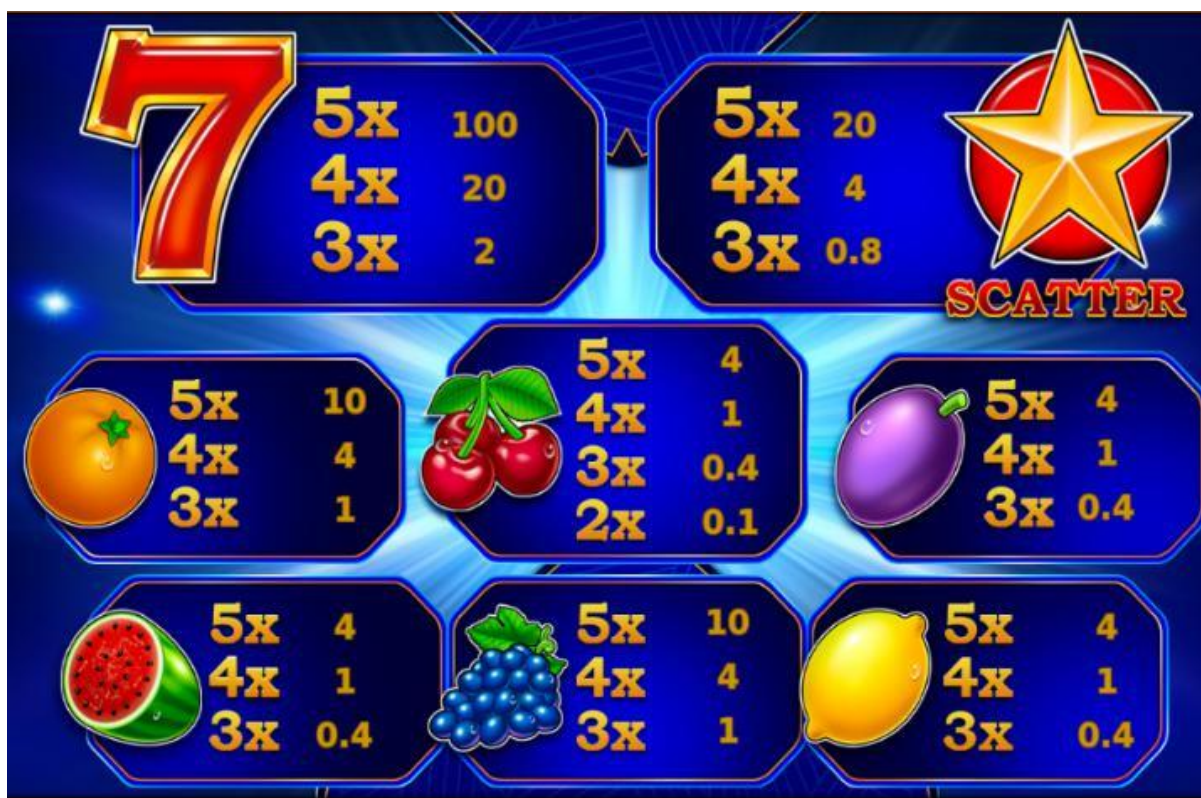

Izmaksu Līniju Apraksts.

Laimests tiek izmaksāts tikai par laimīgajām kombinācijām uz aktīvajām izmaksas līnijām. Līnijas, kas redzamas attēlā, parāda iespējamās izmaksas līniju formas: