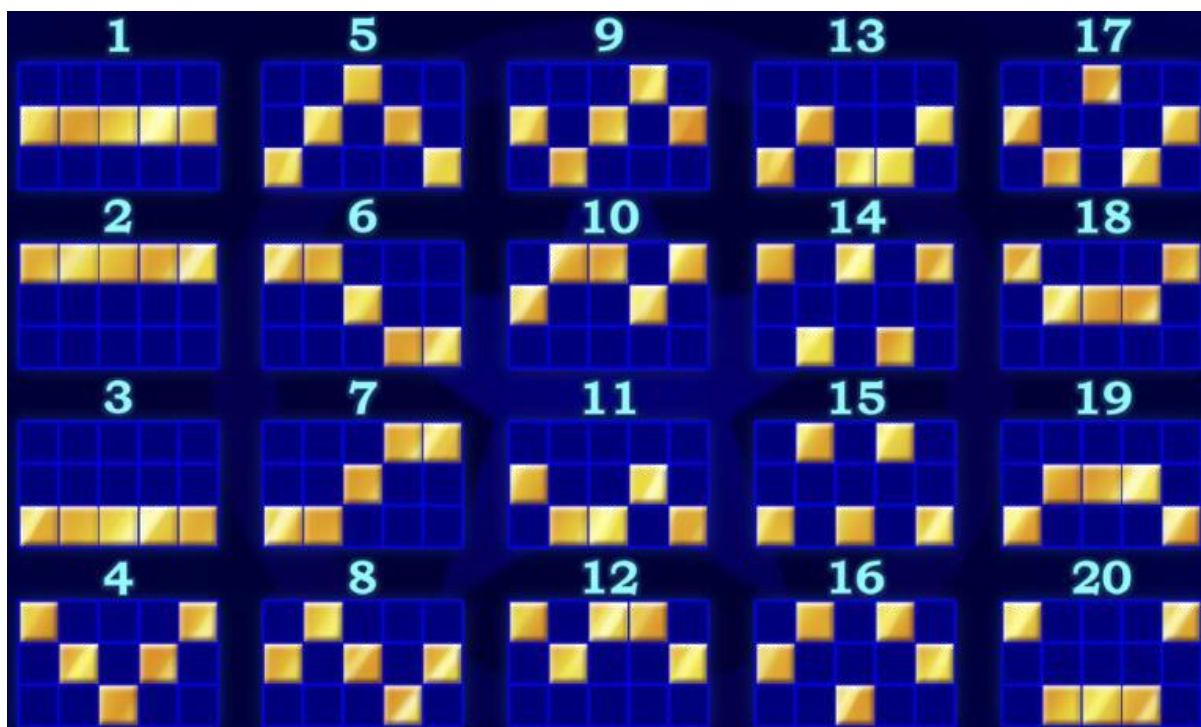

Izmaksu apraksts

Regulāro Izmaksu Apraksts

Lai parastie simboli veidotu laimīgo kombināciju, jāsakrīt sekojošiem apstākļiem:

1. Simboliem jābūt līdzās uz aktīvas izmaksas līnijas.
2. Laimīgās kombinācijas veidojas no kreisās uz labo pusi. Pirmajam kombinācijas simbolam jāatrodas uz 1.ruļļa.
3. Regulārās izmaksas parādītas izmaksu attēlos. Izmaksas parādītas ar likmi 0.40 EUR. Palielinot likmi, proporcionāli palielinās līniju izmaksas:

Izmaksu Līniju Apraksts.

Laimests tiek izmaksāts tikai par laimīgajām kombinācijām uz aktīvajām izmaksas līnijām. Līnijas, kas redzamas attēlā, parāda iespējamās izmaksas līniju formas:

Kārtība, kādā notiek pieteikšanās uz laimestu un kādā to izsniedz