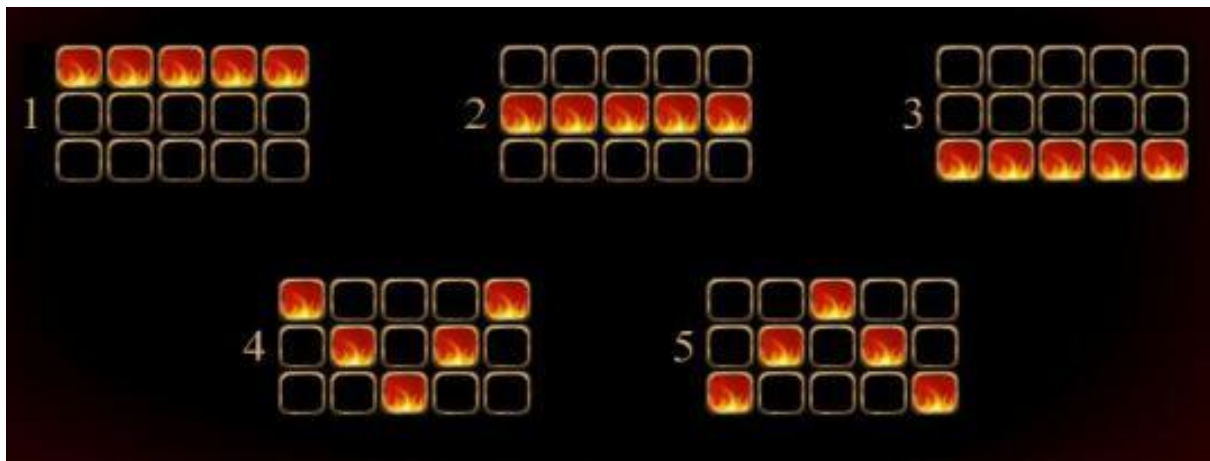

Izmaksu apraksts

Regulāro Izmaksu Apraksts

Lai parastie simboli veidotu laimīgo kombināciju, jāsakrīt sekojošiem apstākļiem:

1. Simboliem jābūt līdzās uz aktīvas izmaksas līnijas.
2. Laimīgās kombinācijas veidojas no kreisās uz labo pusi. Pirmajam kombinācijas simbolam jāatrodas uz 1.ruļļa.
3. Regulārās izmaksas parādītas izmaksu attēlos. Izmaksas parādītas ar likmi 0.50 EUR. Palielinot likmi, proporcionāli palielinās līniju izmaksas:

Symbol	5x	4x	3x
7	500	100	10
Star	50	10	1.5
Orange	50	20	5
Cherries	20	5	2
		0.5	
Plum	20	5	2
Watermelon	20	5	2
Grapes	50	20	5
Lemon	20	5	2

Izmaksu Līniju Apraksts.

Laimests tiek izmaksāts tikai par laimīgajām kombinācijām uz aktīvajām izmaksas līnijām. Līnijas, kas redzamas attēlā, parāda iespējamās izmaksas līniju formas: