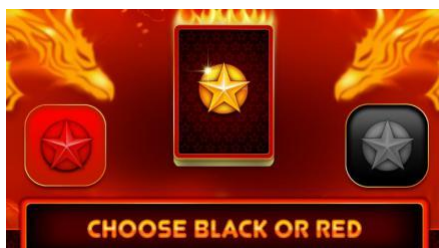

- "Scatter" simbols
- "Gamble" funkcija

Svarīgi:

- Laimests tiek izmaksāts tikai par lielāko laimīgo kombināciju no katras aktīvās izmaksas līnijas.
- Laimīgās kombinācijas veidojas no kreisās uz labo pusi.
- Bonusa spēles laimesti tiek pieskaitīti izmaksas līnijas laimestiem.
- Nepareiza darbība atceļ visas spēles un izmaksas.

“Gamble” funkcijas noteikumi

1. “Gamble” funkcija tiek aktivizēta pēc katra laimesta.
2. Spēlētājam ir iespēja savākt esošo laimestu  vai izmantot “Gamble” funkciju , lai palielinātu laimestu.

3. Spēlētājam ir iespēja minēt kārts krāsu (reizina laimestu x2).
4. Ja rezultāts netiek uzminēts, laimests tiek anulēts.