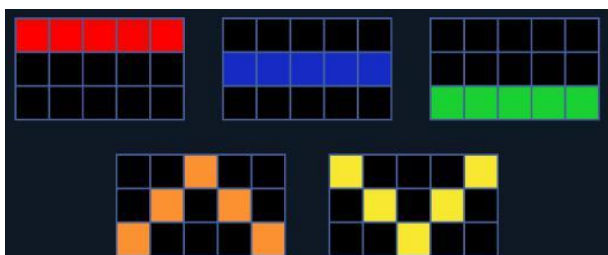

#### Regulāro Izmaksu Apraksts

Lai parastie simboli veidotu laimīgo kombināciju, jāsakrīt sekojošiem apstākļiem:

- Simboliem jābūt līdzās uz aktīvās izmaksas līnijas.
- Laimīgās kombinācijas veidojas no kreisās uz labo pusi. Vismaz vienam no simboliem jābūt attēlotam uz pirmā ruļļa.

### Izmaksu Līniju Apraksts.

Laimests tiek izmaksāts tikai par laimīgajām kombinācijām uz aktīvajām izmaksas līnijām.

Līnijas, kas redzamas attēlā, parāda iespējamās izmaksas līniju formas: