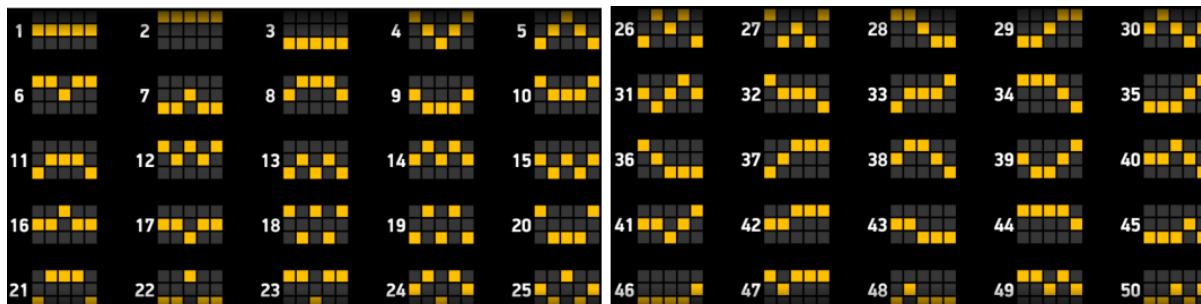

Izmaksu apraksts

Lai parastie simboli veidotu laimīgo kombināciju, jāsakrīt sekojošiem apstākļiem:

- Simboliem jābūt līdzās uz aktīvas izmaksas līnijas.
- Laimīgās kombinācijas veidojas no kreisās uz labo pusi. Pirmajam kombinācijas simbolam jāatrodas uz 1. ruļļa.

Izmaksas Līniju Apraksts.

Laimests tiek izmaksāts tikai par laimīgajām kombinācijām uz aktīvajām izmaksas līnijām no kreisās puses.

Līnijas, kas redzamas attēlā, parāda iespējamās izmaksas līniju formas: