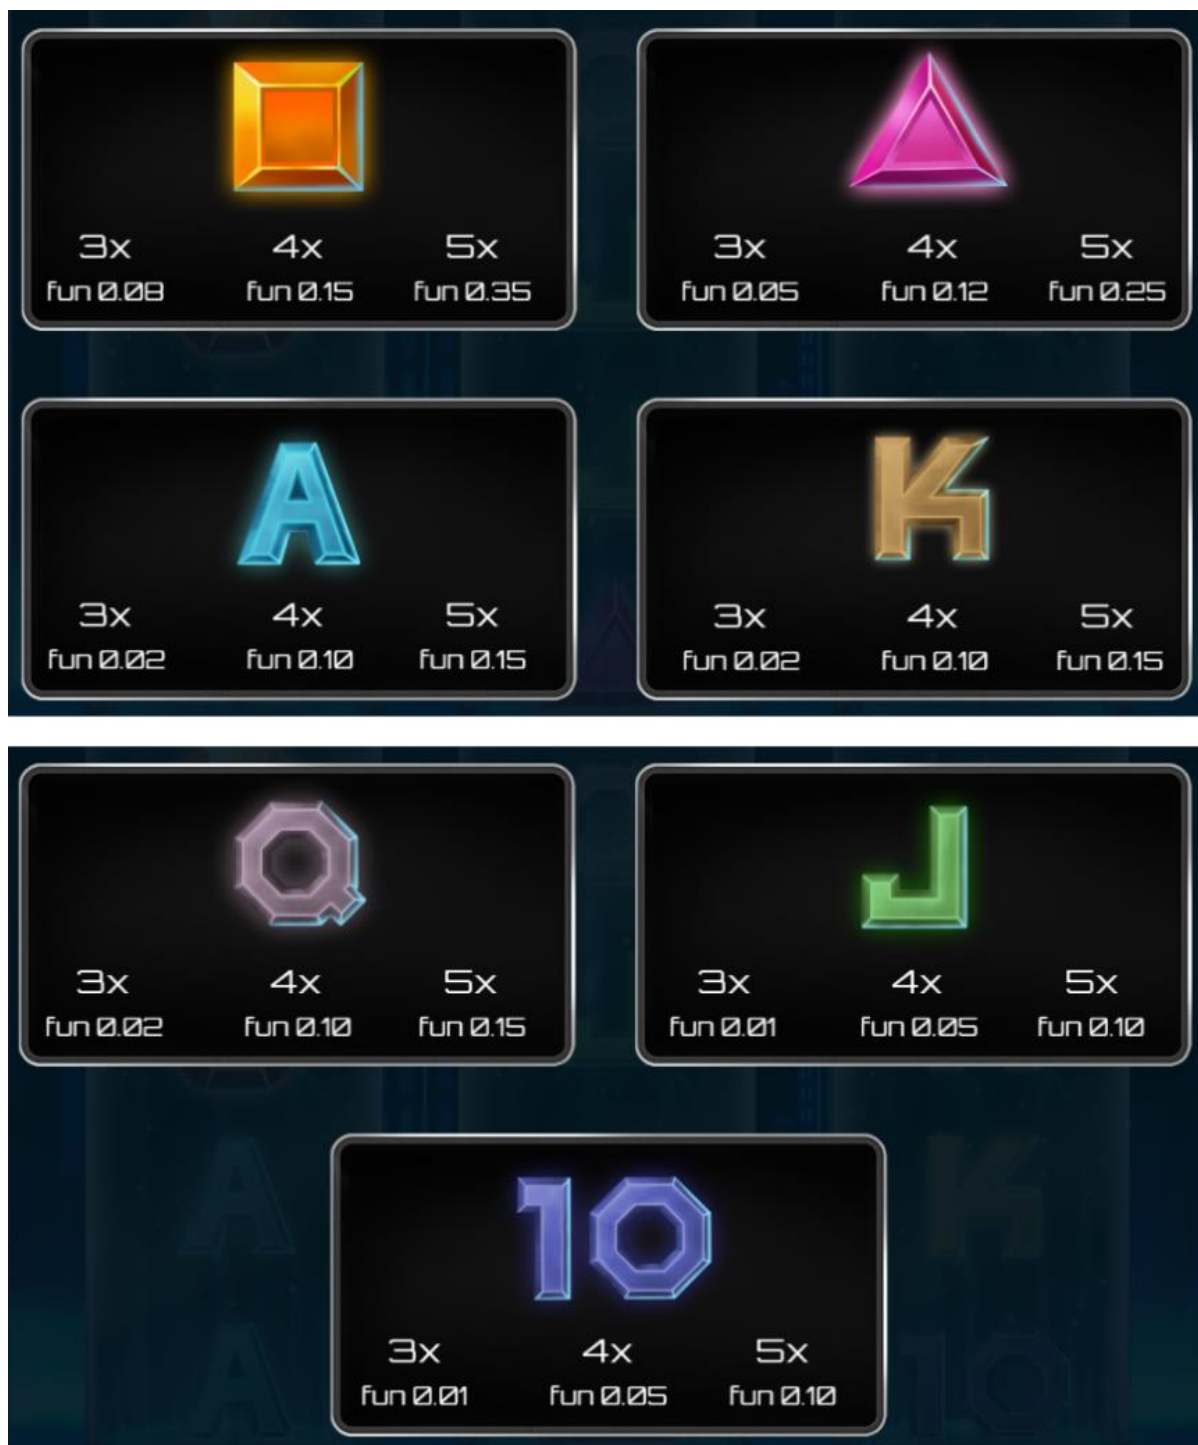

Automātiskais vadības režīms:

1. Nospiežot **Auto** ikonu, Jūs varat izvēlēties:

- Sadaļa **Number of spins** (Griezienu skaits). Izvēlies, cik reizes pēc kārtas ruļļi griezīsies Automātiskajā režīmā.
- Sadaļa **Loss limit** (Zaudējuma ierobežojums). Izvēlies, uz kādu summu balance var samazināties.
- Sadaļa **Single win limit** (Laimesta ierobežojums). Izvēlies, līdz kādai maksimālai summai var palielināties balance.

6. **Nosacījumi, kuriem iestājoties dalībnieks saņem laimestu, un laimestu lielums [arī laimestu attiecība pret dalības maksu (likmi)]**

Nosacījums, lai saņemtu laimestu, ir griezt ruļļus līdz uz tiem attēlotie simboli veidotu laimīgās kombinācijas uz aktīvajām izmaksas līnijām. Laimests atkarīgs no izveidotajām laimīgajām kombinācijām.

Izmaksu apraksts

Lai parastie simboli veidotu laimīgo kombināciju, jāsakrīt sekojošiem apstākļiem:

- Simboliem jābūt līdzās uz aktīvas izmaksas līnijas.
- Laimīgās kombinācijas veidojas no kreisās uz labo pusi. Vismaz vienam no simboliem jābūt attēlotam uz pirmā ruļļa. Simbolu kombinācijas neveidojas, ja pirmais simbols ir uz otrā, trešā, ceturtā vai piektā ruļļa.
- Regulārās izmaksas parādītas izmaksu attēlos. Izmaksas parādītas ar likmi 0.10 EUR. Palielinot likmi, proporcionāli palielinās izmaksas:

 3x fun 0.30 4x fun 1.00 5x fun 5.00	 3x fun 0.15 4x fun 0.35 5x fun 0.75
 3x fun 0.10 4x fun 0.25 5x fun 0.50	 3x fun 0.08 4x fun 0.20 5x fun 0.40

Izmaksas Līniju Apraksts.

Laimests tiek izmaksāts tikai par laimīgajām kombinācijām uz aktīvajām izmaksas līnijām no kreisās puses.